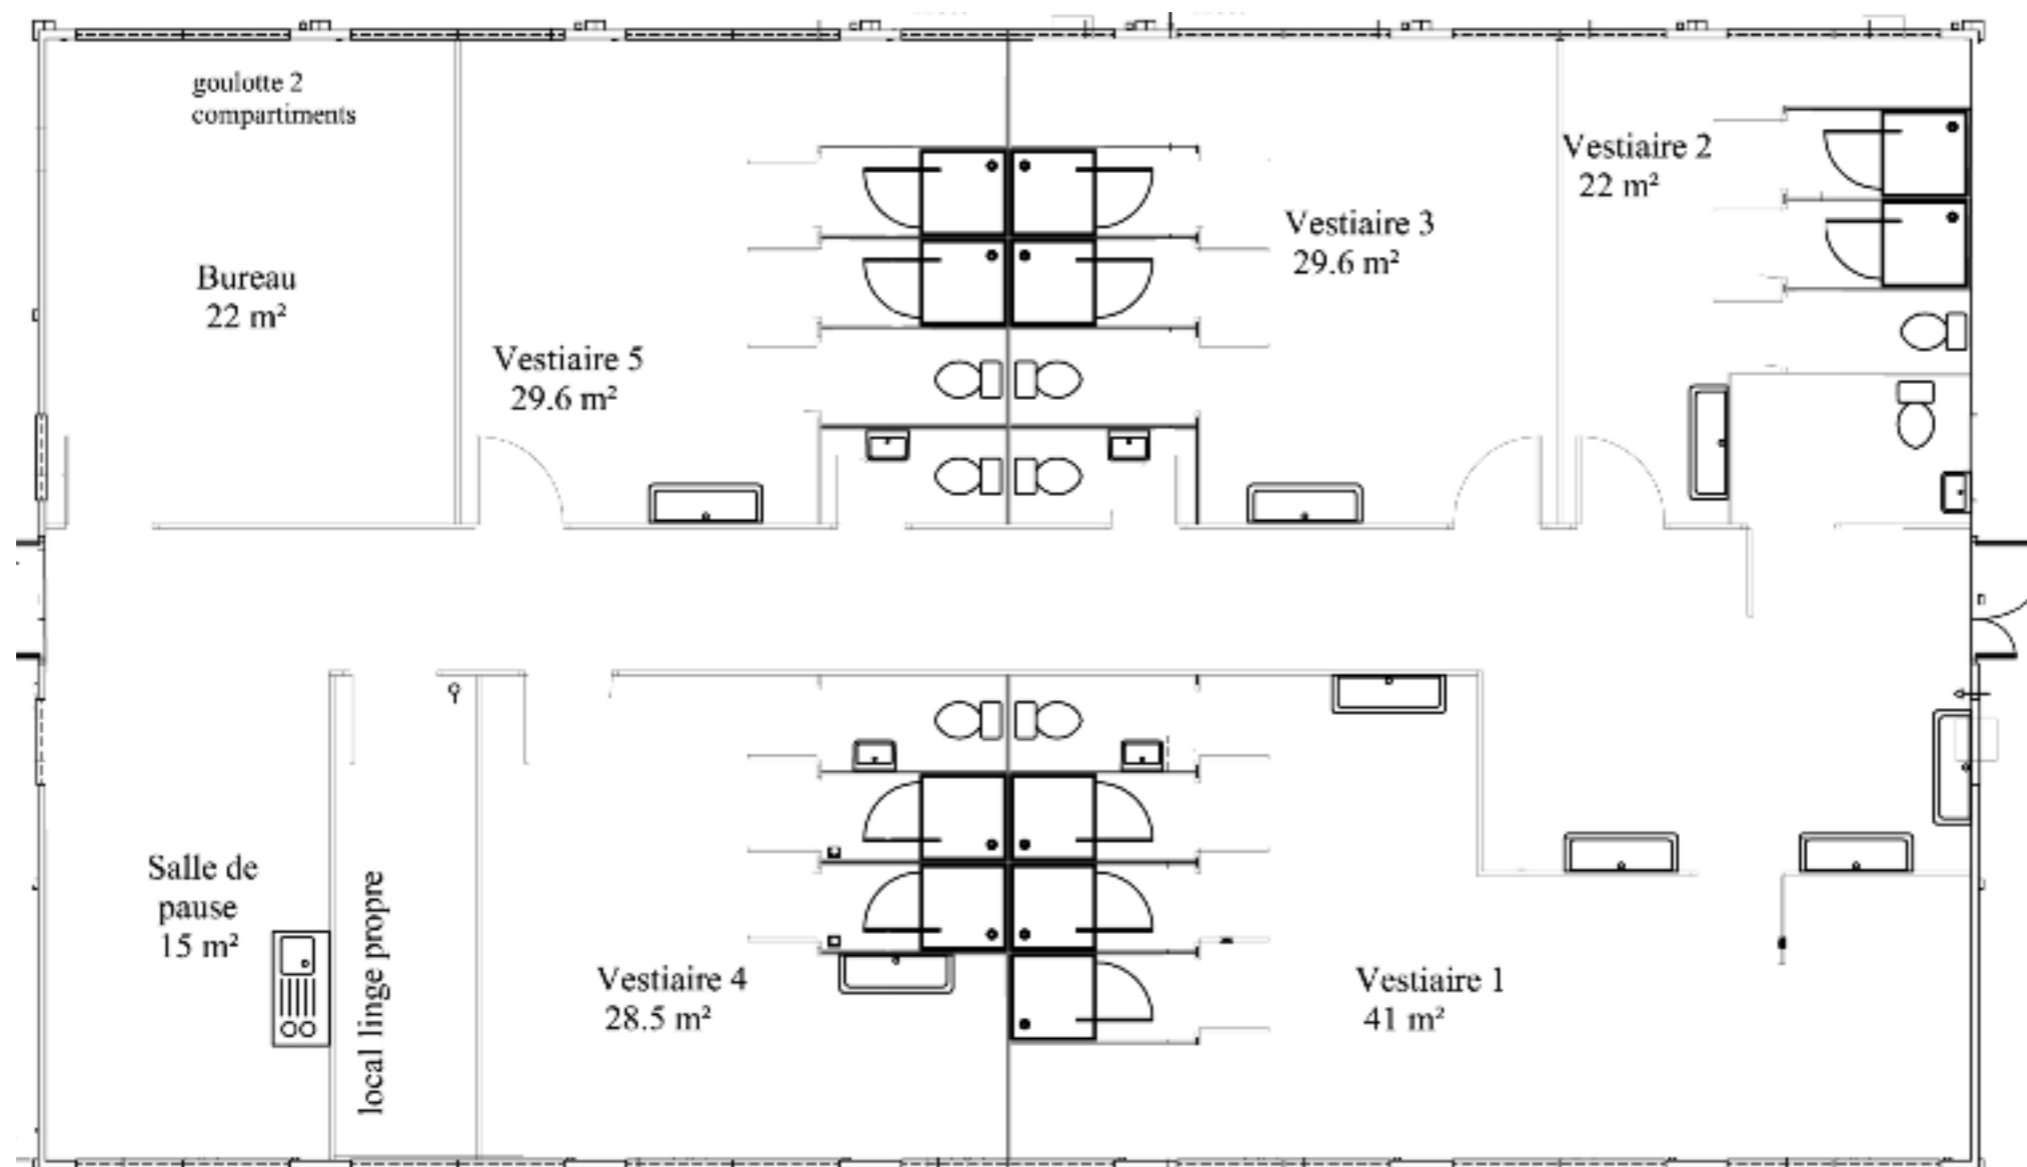

Complexe Ultima 7 UF122

Portakabin[®]

La qualité, durablement

Pour toute information, contactez dès à présent votre agence locale au :

0810 10 38 38