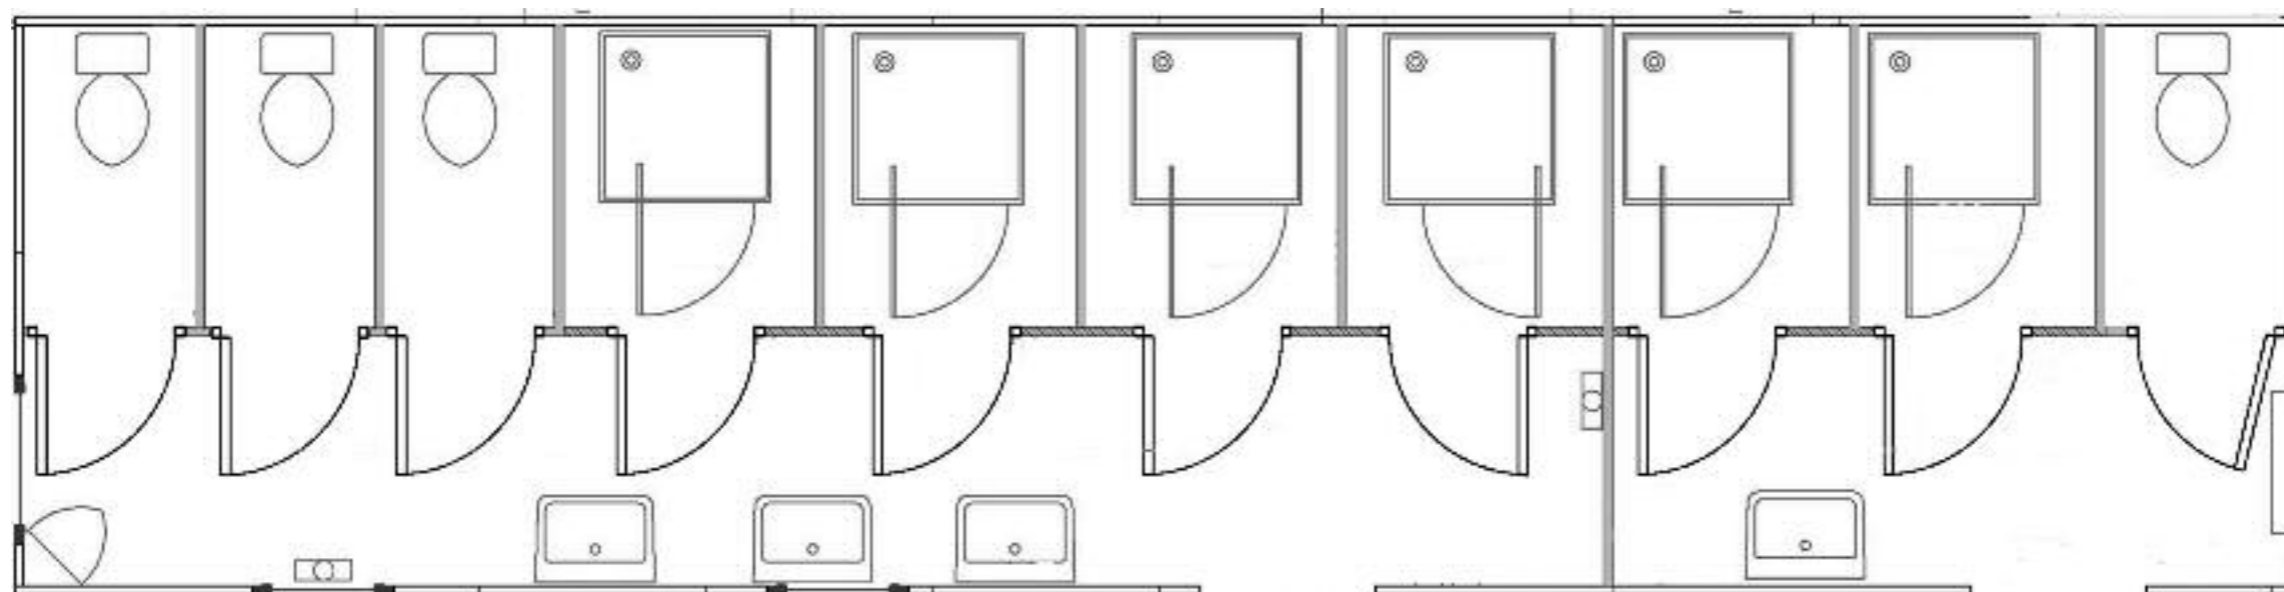

## SL122 Solus Spécial

**Portakabin**<sup>®</sup>

La qualité, durablement

Pour toute information, contactez dès  
à présent votre agence locale au :

**0810 10 38 38**