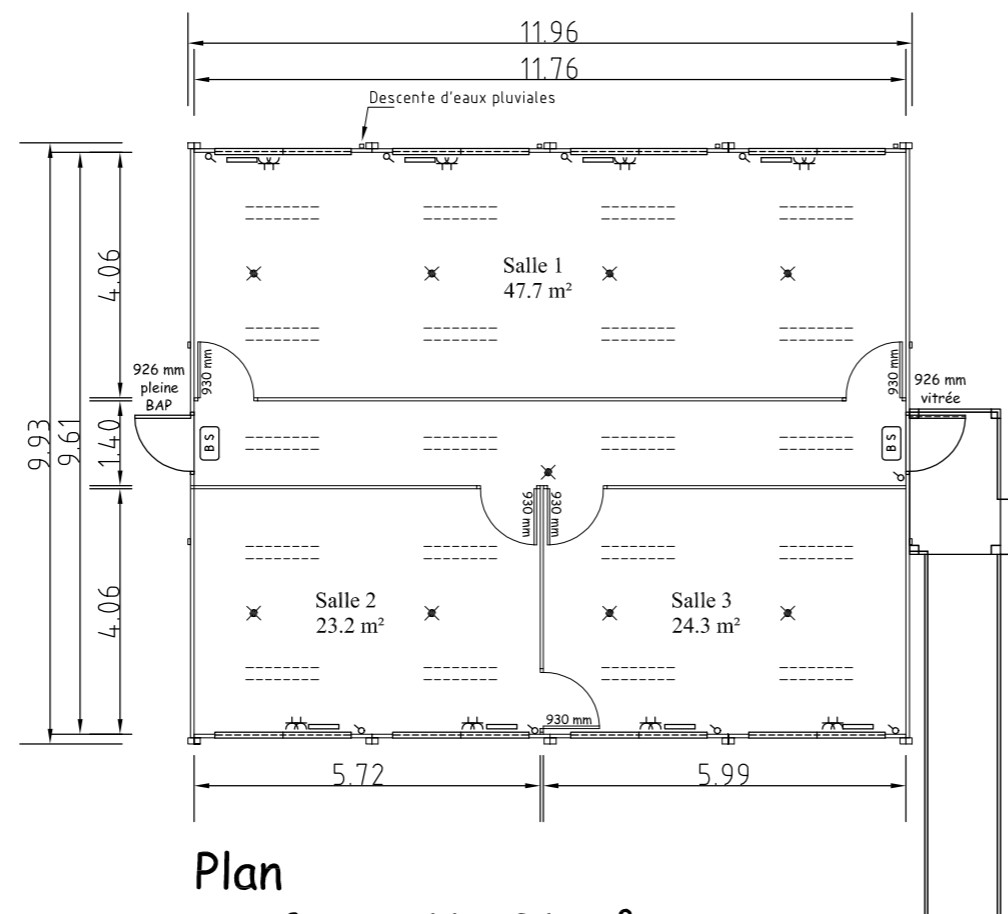

# Bâtiment Duplex, utilisation salles de formation

Surface : 113,01 m<sup>2</sup>

**Portakabin**<sup>®</sup>

La qualité, durablement

Pour toute information, contactez dès  
à présent votre agence locale au :