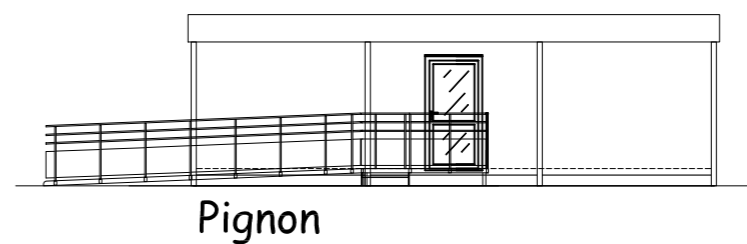

# Bâtiment Duplex, utilisation salles de formation

Surface : 113,01 m<sup>2</sup>

**Portakabin**<sup>®</sup>

La qualité, durablement

Pour toute information, contactez dès  
à présent votre agence locale au :