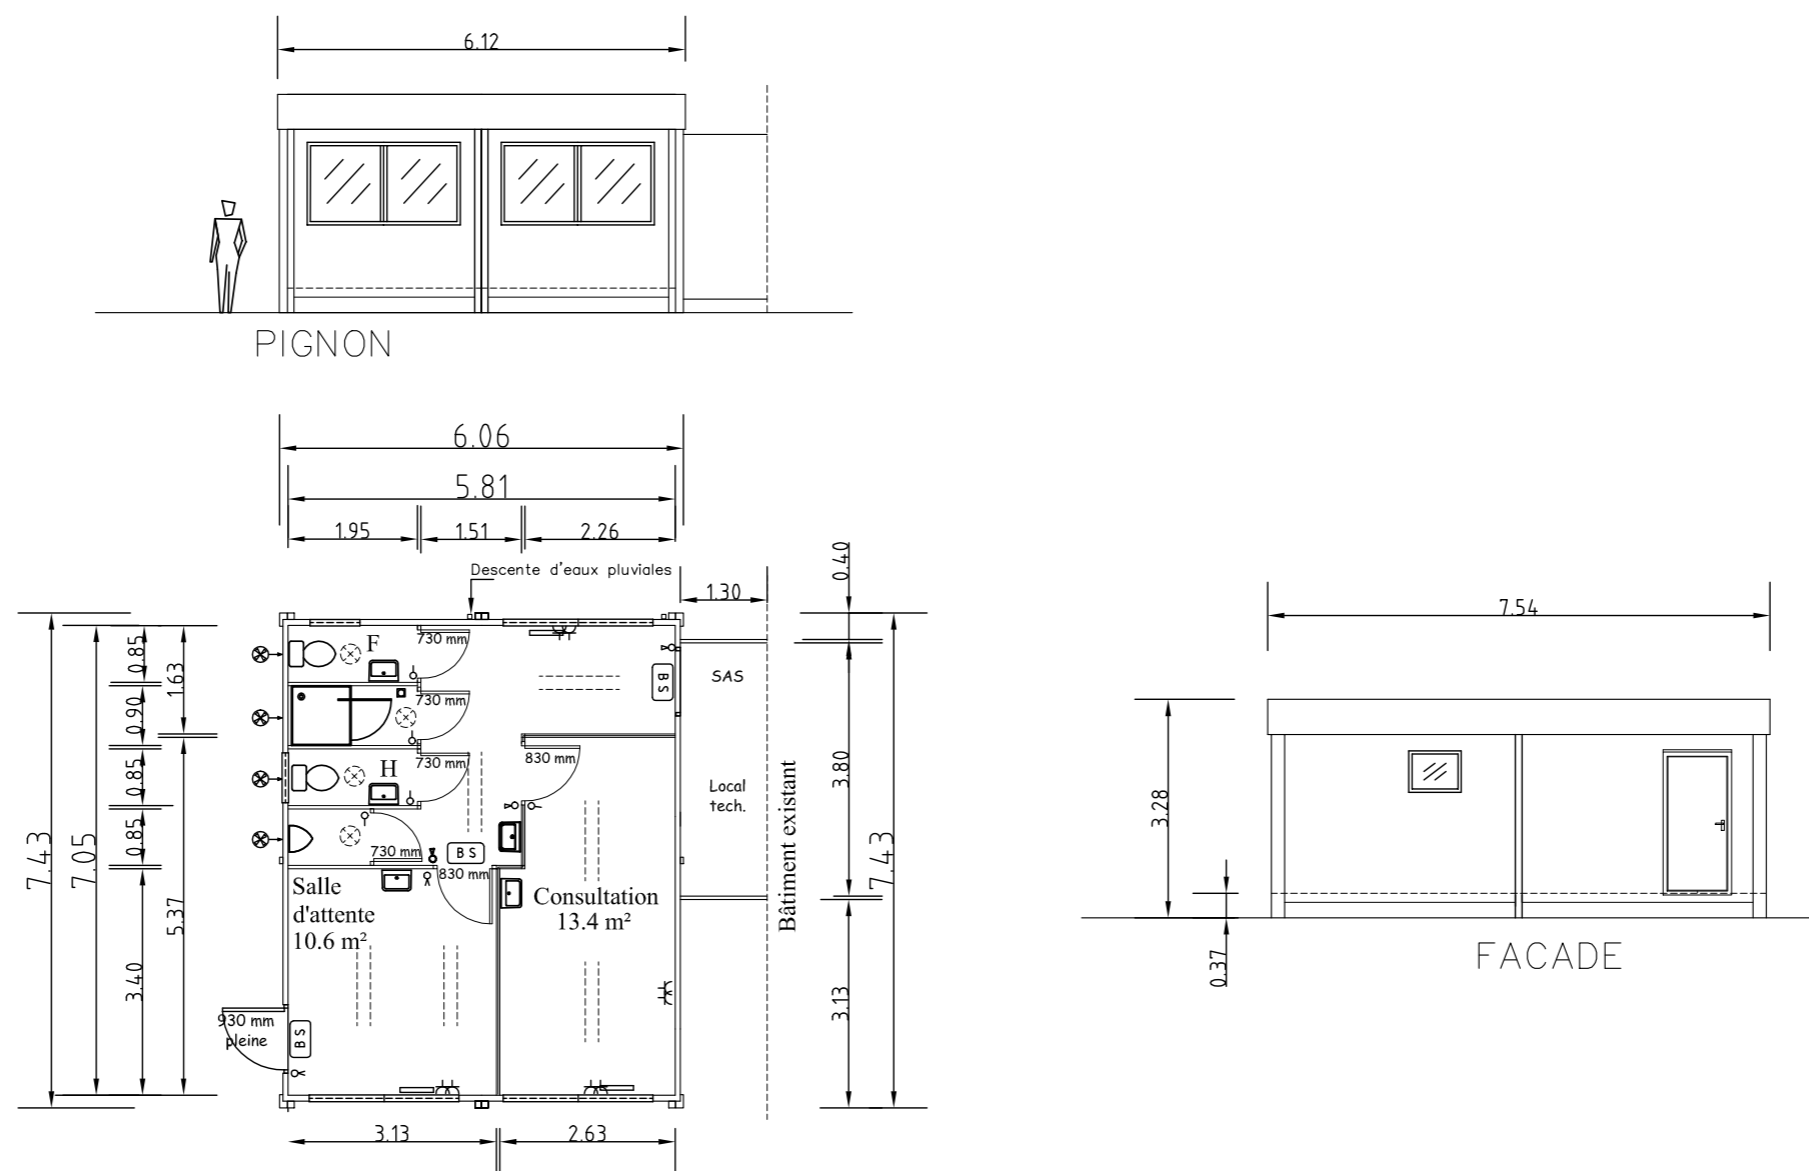

Bâtiment Ultima, utilisation cabinet de consultation

Portakabin[®]

La qualité, durablement

Pour toute information, contactez dès à présent votre agence locale au :

0810 10 38 38