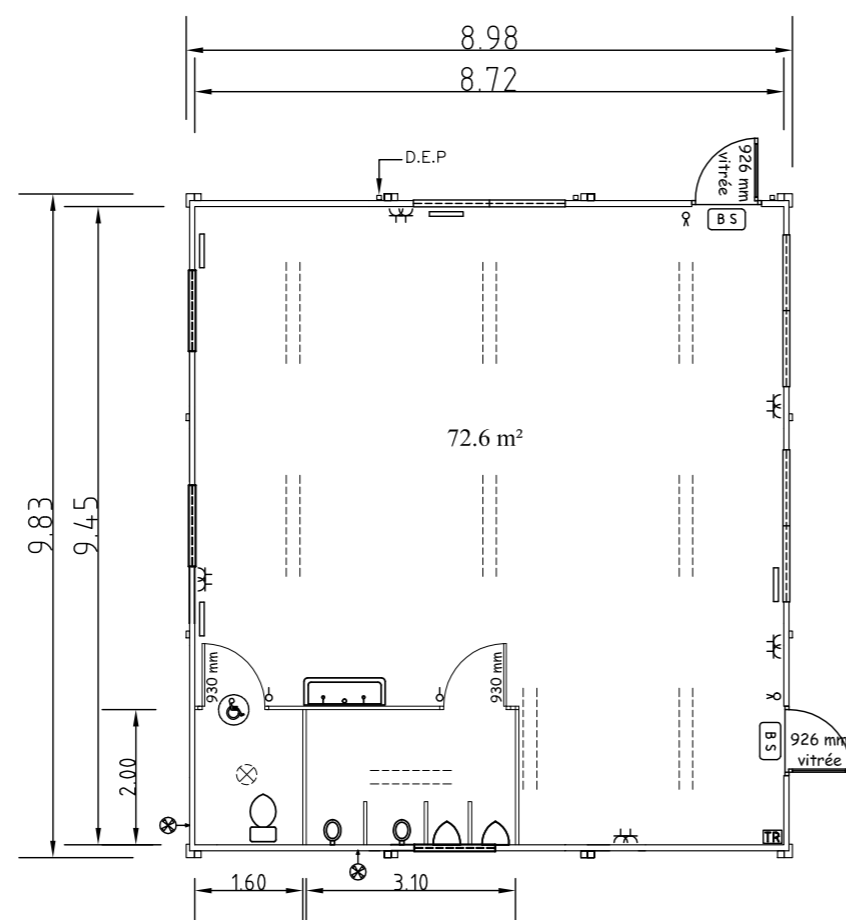

Bâtiment Ultima, utilisation bureaux et sanitaires

PLAN
SURFACE 82,40 m²