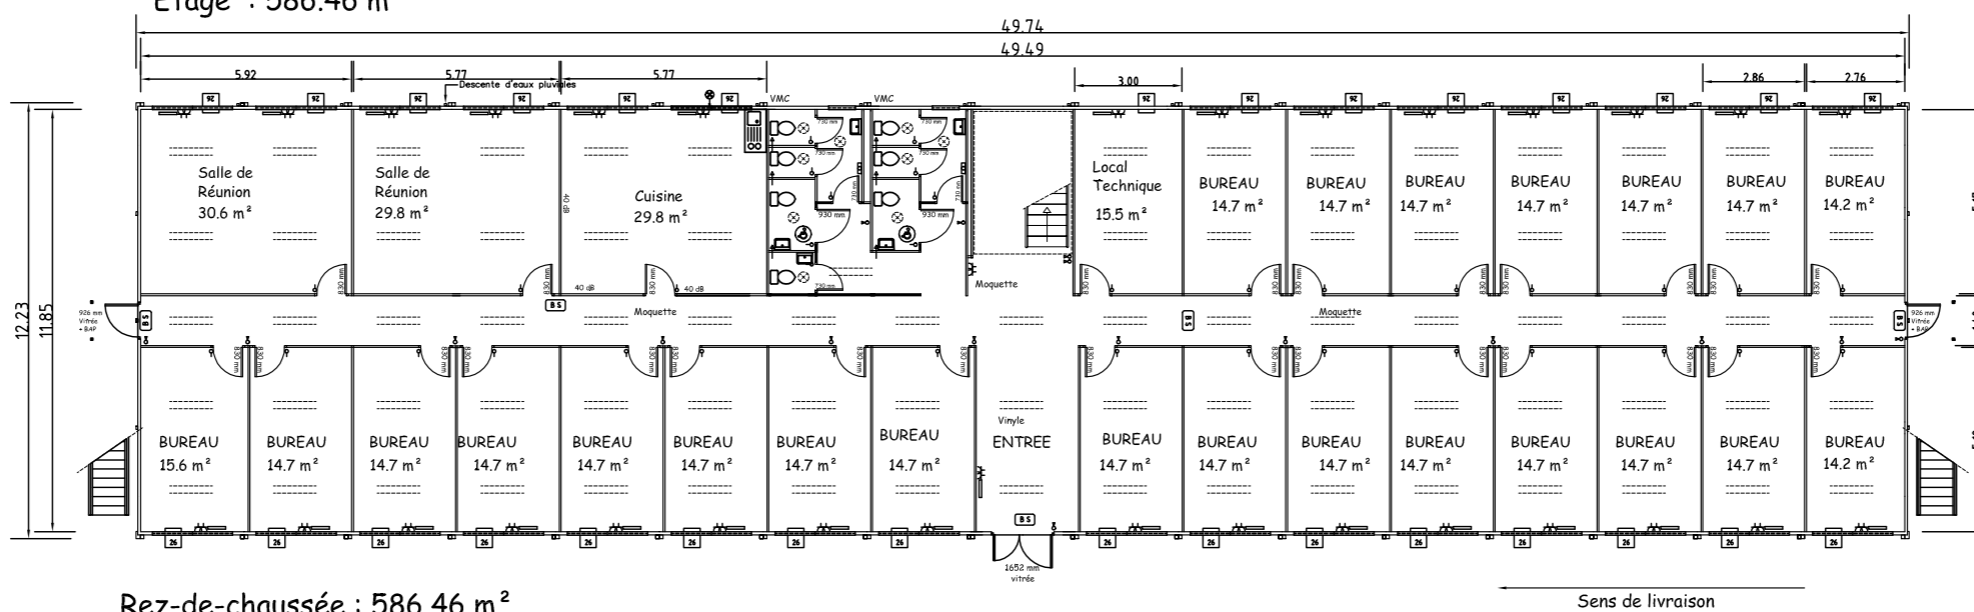

Bâtiment Ultima, utilisation bureaux, salles de réunion et sanitaires 2

Surface totale : 1172.92 m²
 54 bureaux
 2 salles de réunion
 1 local technique, 1 cuisine