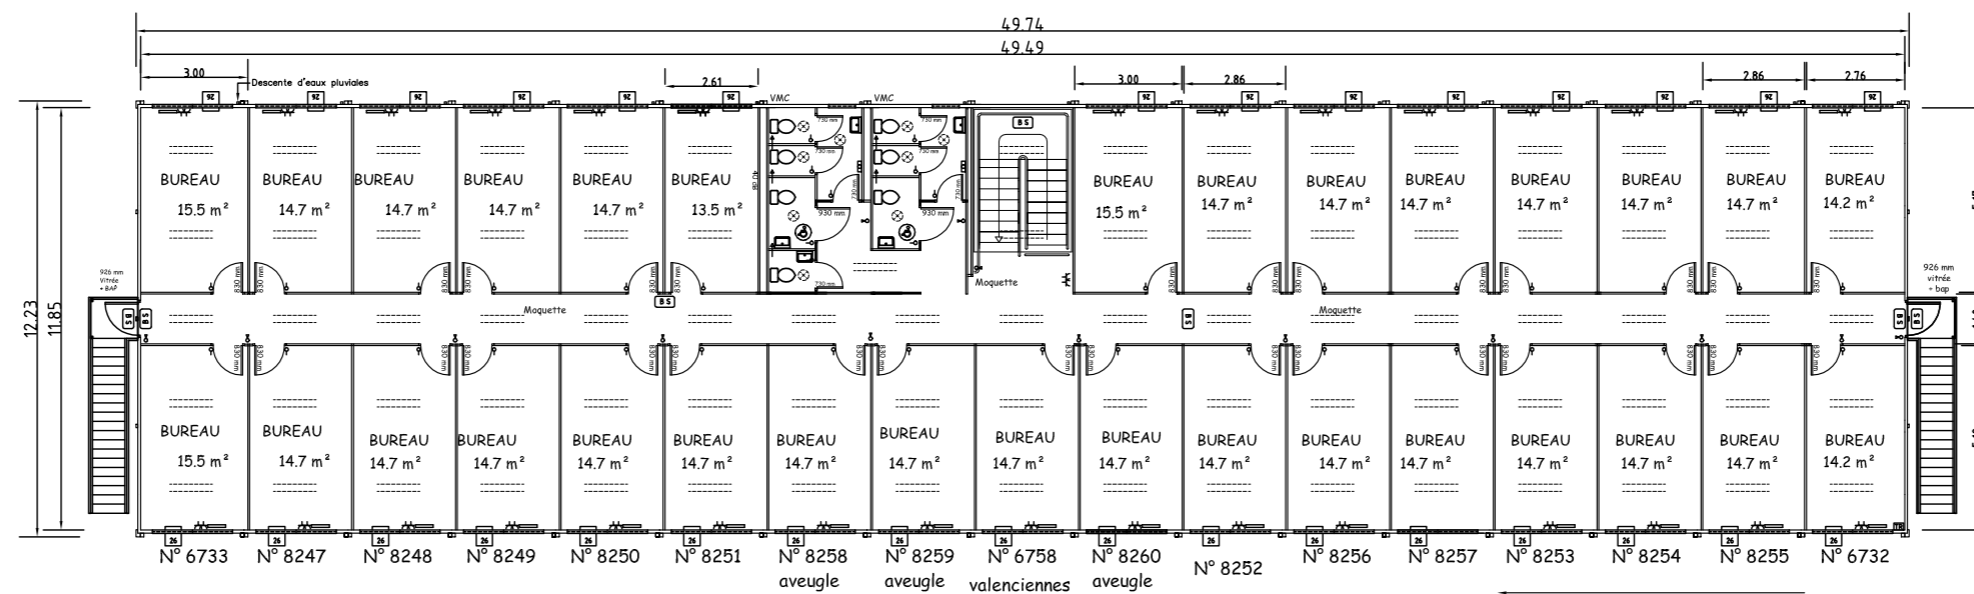

Bâtiment Ultima, utilisation bureaux, salles de réunion et sanitaires 2

Surface totale : 1172.92 m²
 54 bureaux
 2 salles de réunion
 1 local technique, 1 cuisine