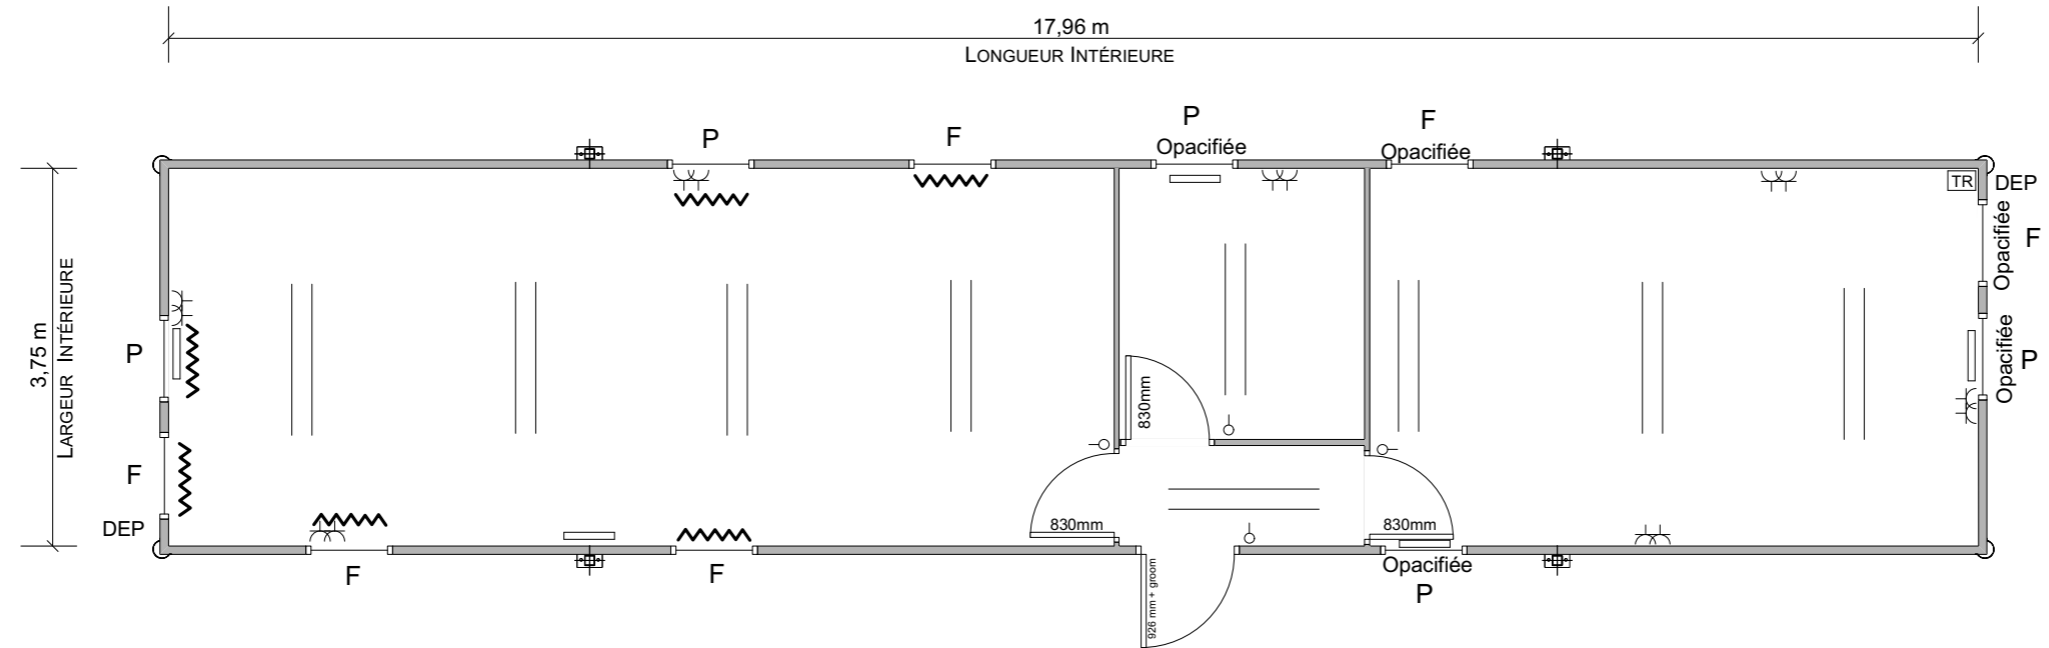

Bâtiment Titan, utilisation bureau 6

Portakabin[®]

Quality - this time - next time - every time

Pour toute information, contactez dès
à présent votre agence locale au :

0810 10 38 38