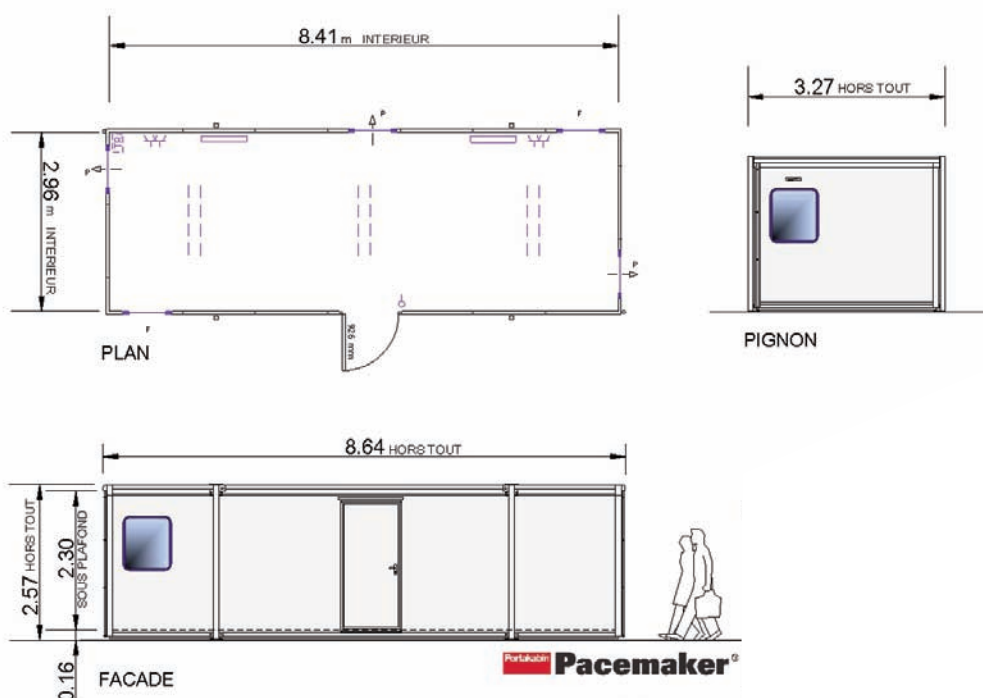

C'est un moyen accessible de créer un environnement confortable doté de toute une gamme d'équipements de qualité dans lequel votre entreprise pourra évoluer :

- L'intérieur lumineux et aéré, l'éclairage par fluorescents favorisent la **productivité et l'efficacité**,
- L'excellente isolation thermique assure confort et économies d'énergie,
- Le bâtiment peut être adapté, relié, superposé ou déplacé rapidement et facilement selon les besoins,
- Une gamme de bâtiments de 7 à 36 m² permet d'accueillir de 1 à 7 personnes,
- Adaptabilité pour répondre à l'évolution des besoins de votre entreprise,
- Solutions tout-en-un : climatisation, mobilier, rampes d'accès, et sanitaires en option,
- Construit aux normes en vigueur pour une durée de vie attendue minimum de 60 ans pour la structure.

Dans les temps et le budget prévus... notre promesse !

Conscients que la maîtrise des délais et des coûts est primordiale pour les nouvelles entreprises, nous nous engageons à livrer votre bâtiment dans les temps et le budget prévus. Si nous ne respectons pas la date de livraison stipulée dans votre contrat, nous vous offrons une semaine de location gratuite pour chaque jour de retard.*

* prix constaté pour un bâtiment prêt à partir de la gamme *Pacemaker* - PK282 (plan ci-dessous) pour une durée de location de 12 mois