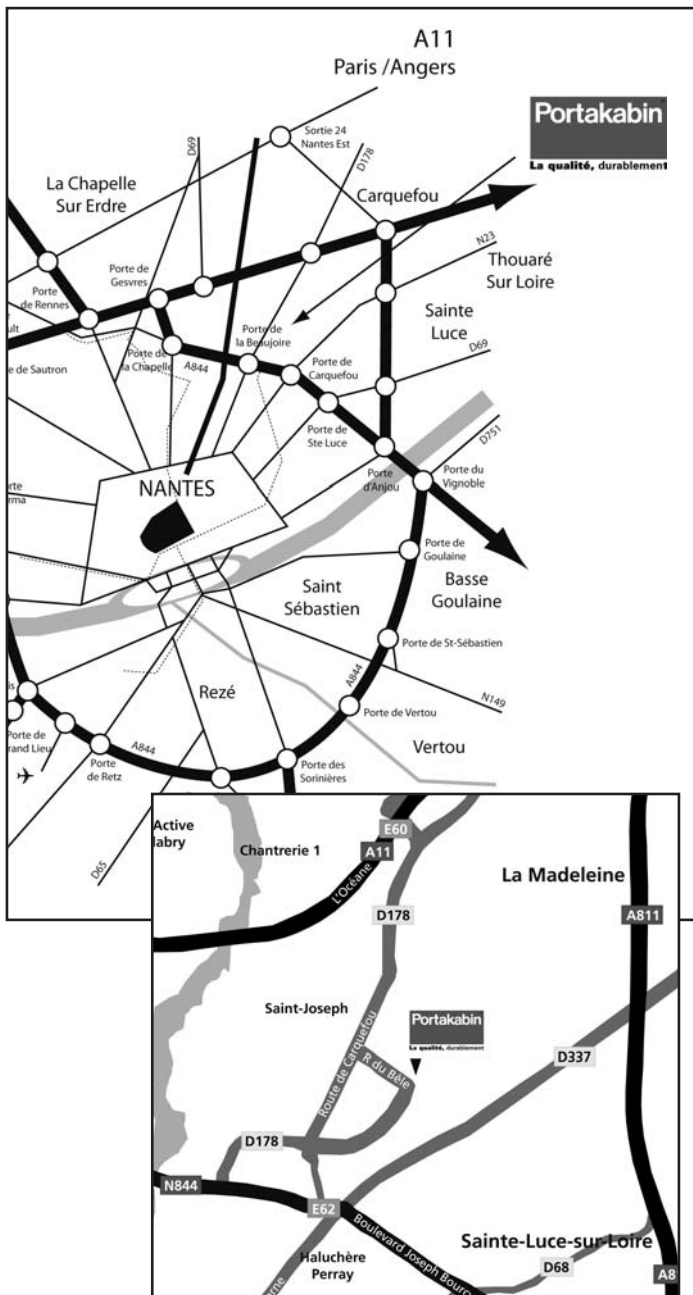

PLAN D'ACCES

Pour les visiteurs venant du Nord de Nantes :

- Prendre le périphérique nord A844 direction Paris.
- A11 Paris-Angers.
- Prendre la sortie n° 24 Nantes-Est.
- Quitter le rond-point à la 1ère sortie.
- A 150 m quitter le rond-point à la 2ème sortie.
- A 200 m quitter le rond-point à la 1ère sortie.
- Tournez à gauche au feu (vous passerez devant le centre de bus du Bêle).
- Nous sommes sur la gauche juste avant le feu.

Pour les visiteurs venant du Sud de Nantes :

- Prendre le périphérique sud A844 direction Rennes.
- Prendre la sortie n° 41 Porte de Carquefou.
- Prendre tout de suite à droite direction Angers-Nantes Est.
- Puis à droite direction Centre Commercial, serrez à gauche.
- Ensuite serrez à droite dans le virage. Au feu tournez à droite direction La Beaujoire.
- Au feu suivant tournez de nouveau à droite : Rue du Moulin de la Garde.
- Au feu tournez à gauche rue du Bêle. Nous sommes juste sur la droite.