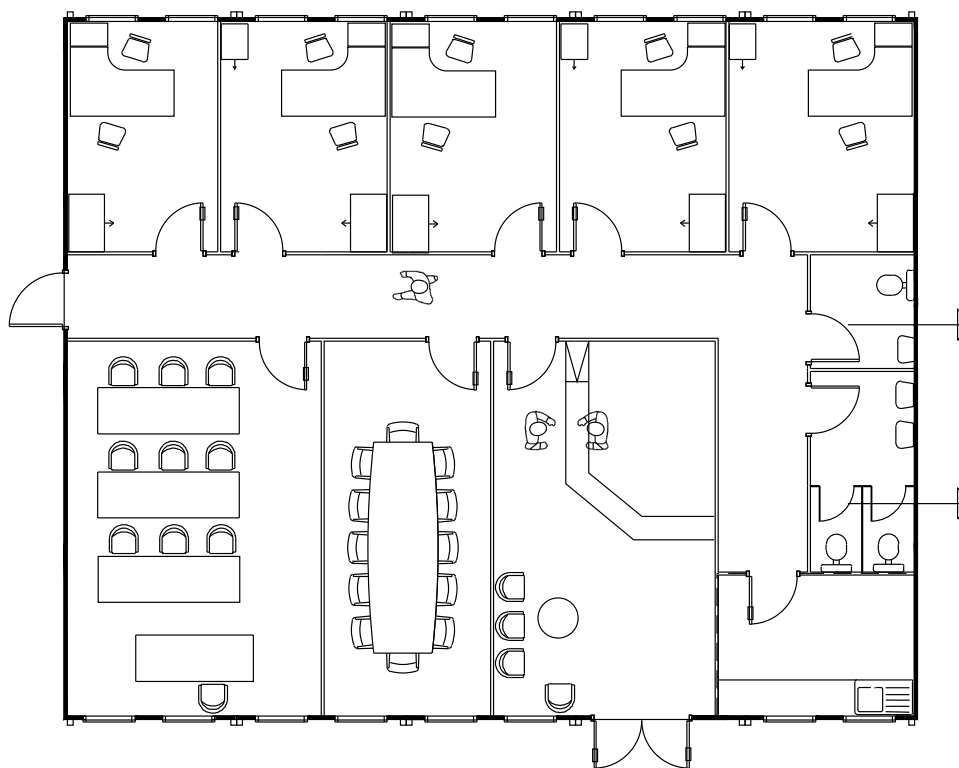

**Portakabin**<sup>®</sup>  
**La qualité, durablement**

UF092 Complexe de bureaux cloisonnés Ultima - surface au sol 155,80 m<sup>2</sup>

Pour plus d'informations, contactez votre agence locale au 0810 38 38 38