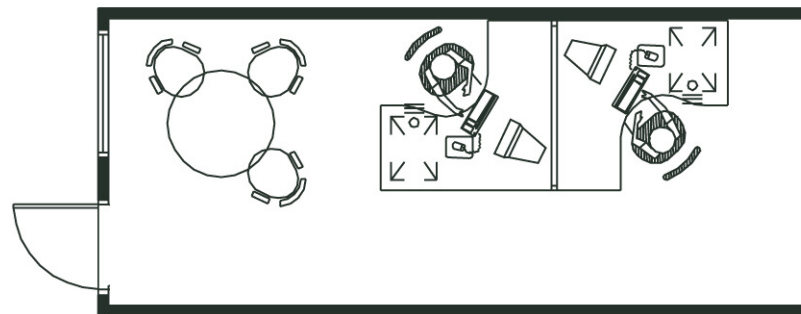

Portakabin[®]
La qualité, durablement

PK202 Bureau Pacemaker avec coin r union
Surface au sol de 17.18 m²

Pour plus d'informations, contactez votre agence locale au 0810 38 38 38