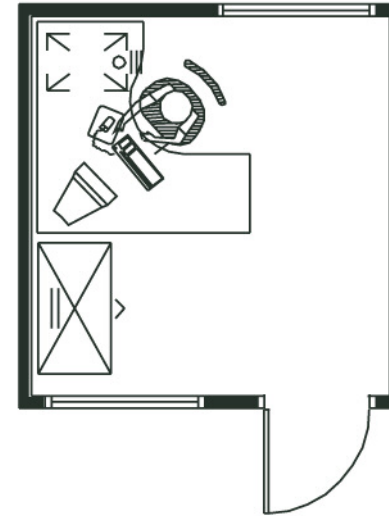

Portakabin[®]
La qualité, durablement

PK101 Poste de garde
Pacemaker –
Surface au sol de 7.28 m²

Pour plus d'informations, contactez votre agence locale au 0810 38 38 38