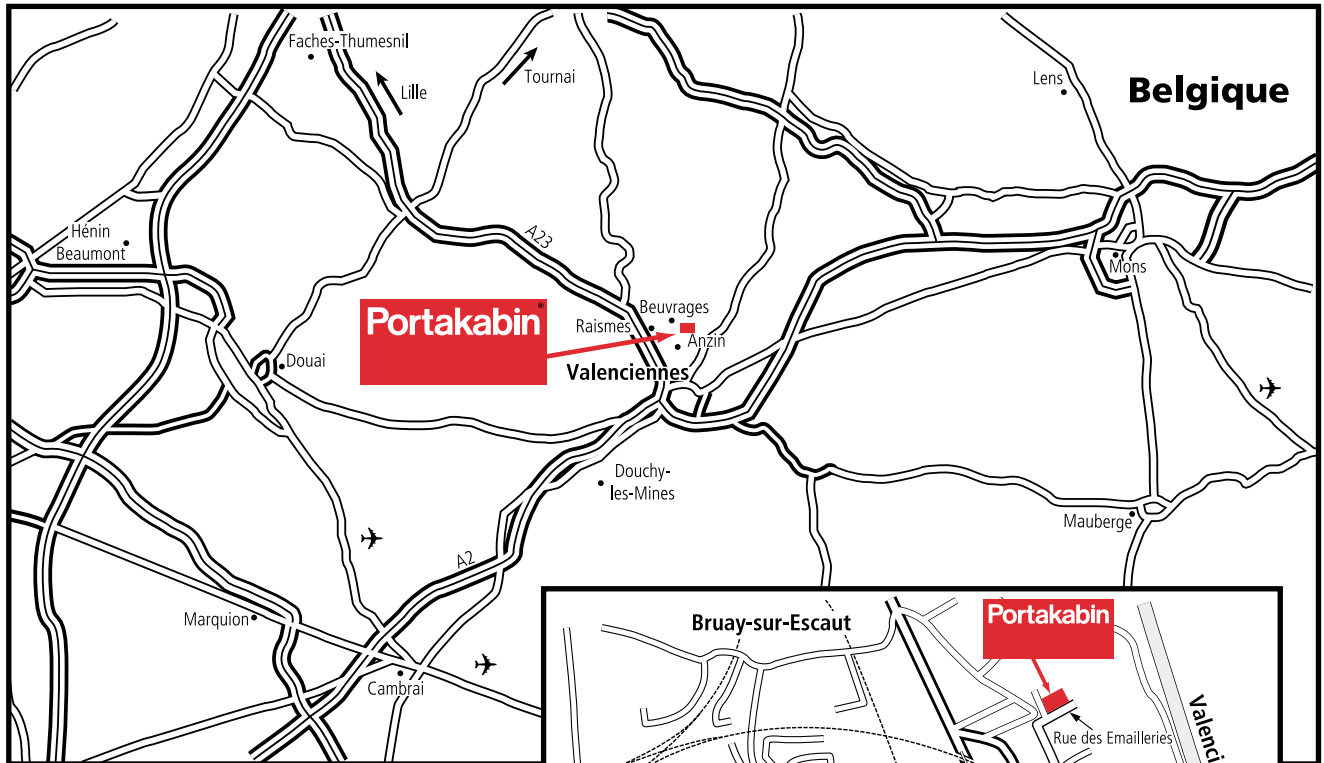

# PLAN D'ACCES

**Portakabin**

La qualité, durablement

Portakabin, Zone d'activité Europescaut,  
Rue des émailleries, 59410 ANZIN

Téléphone 03.27.20.37.80

Fax 03.27.20.37.84