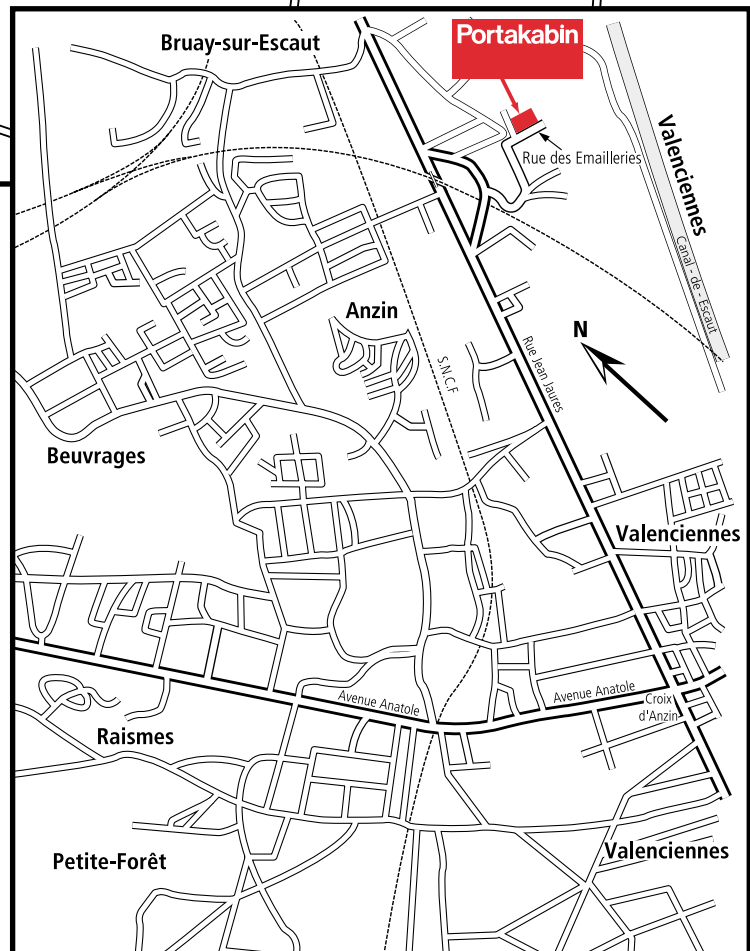

# PLAN D'ACCES

**Portakabin**

La qualité, durablement

Portakabin, Zone d'activité Europescaut,  
Rue des émailleries, 59410 ANZIN

Téléphone 03.27.20.37.80

Fax 03.27.20.37.84