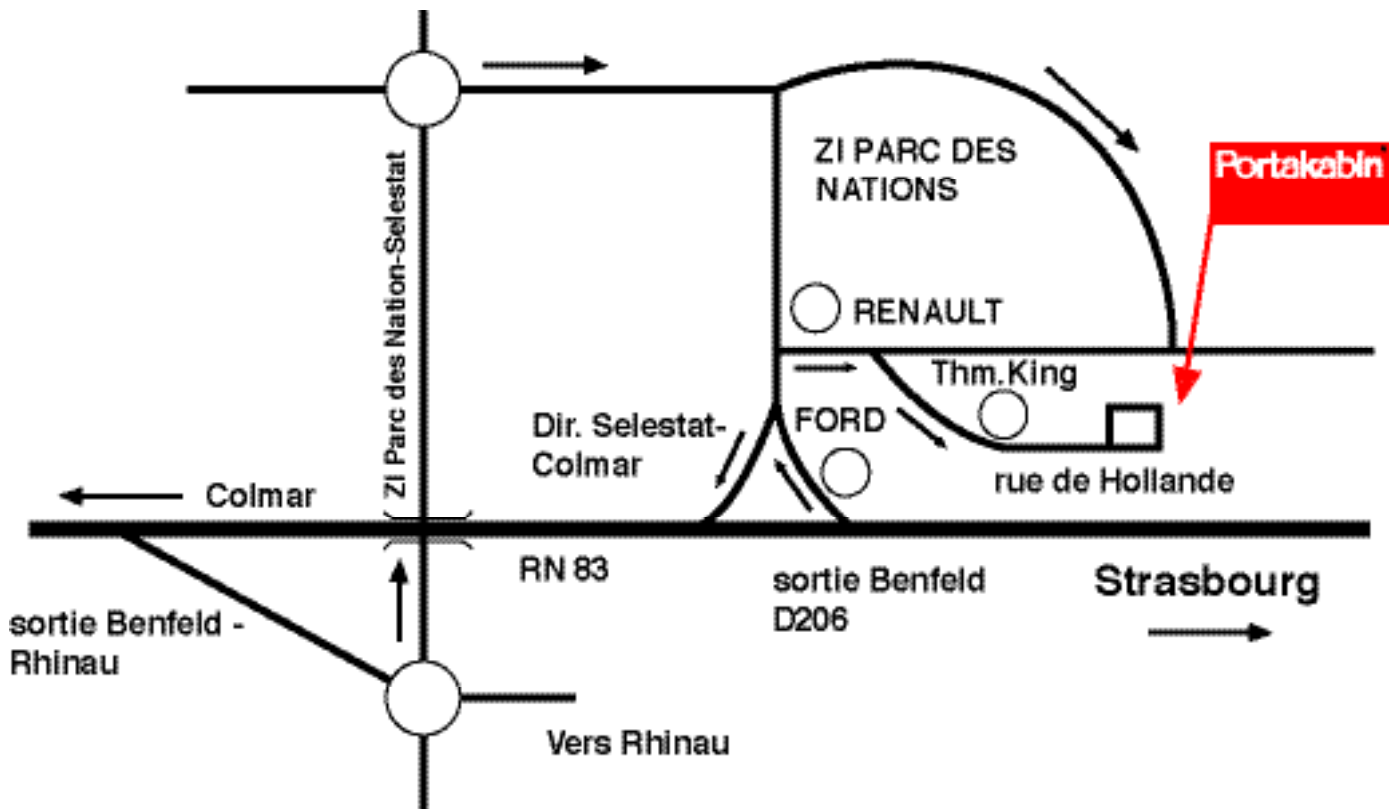

Plan d'accès

Portakabin

La qualité, durablement

Strasbourg

- En venant de COLMAR:
Prendre direction STRASBOURG/SELESTAT par la RN 83
direction ERSTEIN/BENFELD, sortie BENFELD/RHINAU/WESTHOUSE.
Prendre la direction WESTHOUSE/SELESTAT puis aller dans la Zone Artisanale des Nations.
- En venant de STRASBOURG:
Prendre la direction COLMAR ST DIE par la RN83 sortie D206 BENFELD/WESTHOUSE/
RHINAU donnant dans la Zone Artisanale (à droite au garage FORD)