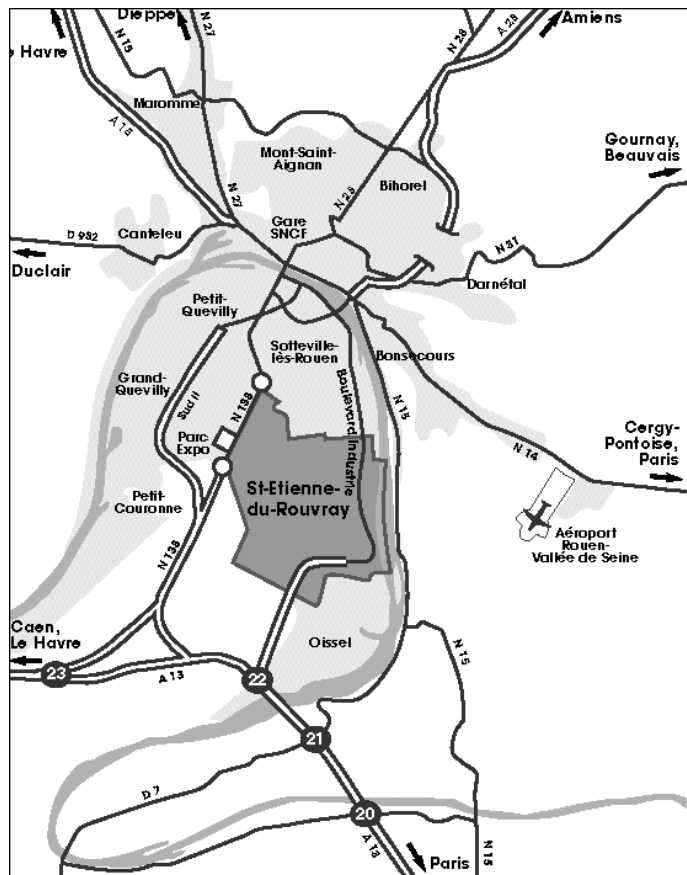

# Plan d'accès

Portakabin

La qualité, durablement

## Rouen

De L' A13 Sortie 22 Oissel

1er Rd Point: Rond Point des colonnes, continuer tout droit

2eme Rd Point: Rond Point des Vaches, continuer tout droit direction Bvd Lénine.

Après Calberson - 76 Express - Prendre bifurcation à droite au niveau de Trailor - Niort - Promotrans (Rue du Buissonnet), puis 1ere à droite (Rue de L'Étang Delpech). Portakabin est au fond de la cour du Transporteur STRN - TLG.

De Rouen ou A28

Direction Bvd industriel (Bvd Lénine) ou Direction A13

Tourner à gauche aux feux tricolores au niveau d'IVECO et MERCEDES (NORMANDY DIESEL) direction rue de la brèche.

Ensuite à droite à la rue de la grande épine.