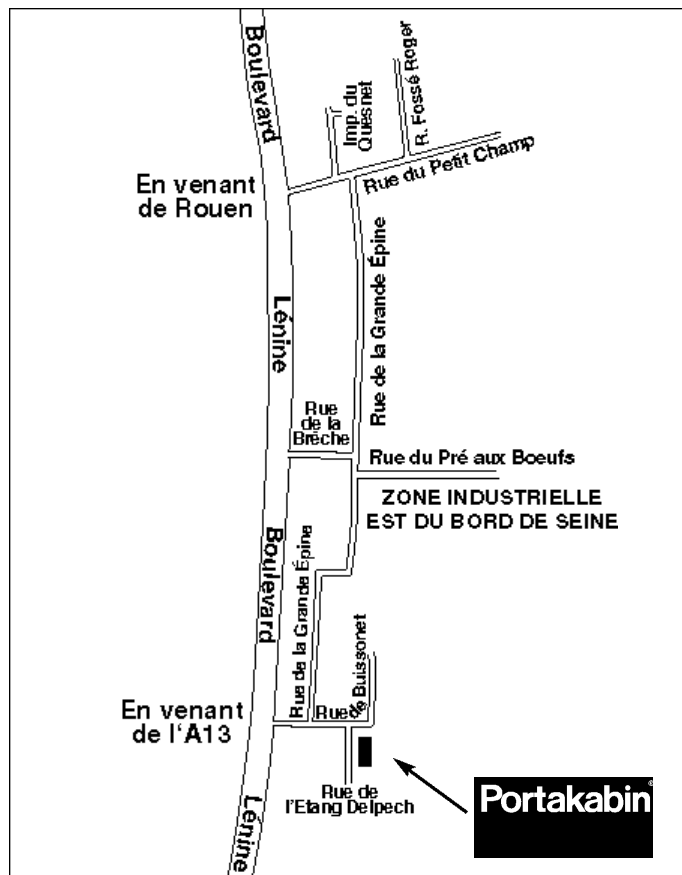

# Plan d'accès

Portakabin

La qualité, durablement

## Rouen

De L' A13 Sortie 22 Oissel

1er Rd Point: Rond Point des colonnes, continuer tout droit

2eme Rd Point: Rond Point des Vaches, continuer tout droit direction Bvd Lénine.

Après Calberson - 76 Express - Prendre bifurcation à droite au niveau de Trailor - Niort - Promotrans (Rue du Buissonnet), puis 1ere à droite (Rue de L'Étang Delpech). Portakabin est au fond de la cour du Transporteur STRN - TLG.

De Rouen ou A28

Direction Bvd industriel (Bvd Lénine) ou Direction A13

Tourner à gauche aux feux tricolores au niveau d'IVECO et MERCEDES (NORMANDY DIESEL) direction rue de la brèche.

Ensuite à droite à la rue de la grande épine.

Ensuite à gauche et première à droite à la rue de l' étang Delpech. Portakabin est au fond de la cour du transporteur STRN - TLG.

PORTAKABIN

AGENCE DE ROUEN

RUE DE L'ETANG DELPECH

BP 533

76808 ST ETIENNE DU ROUVRAY, CEDEX