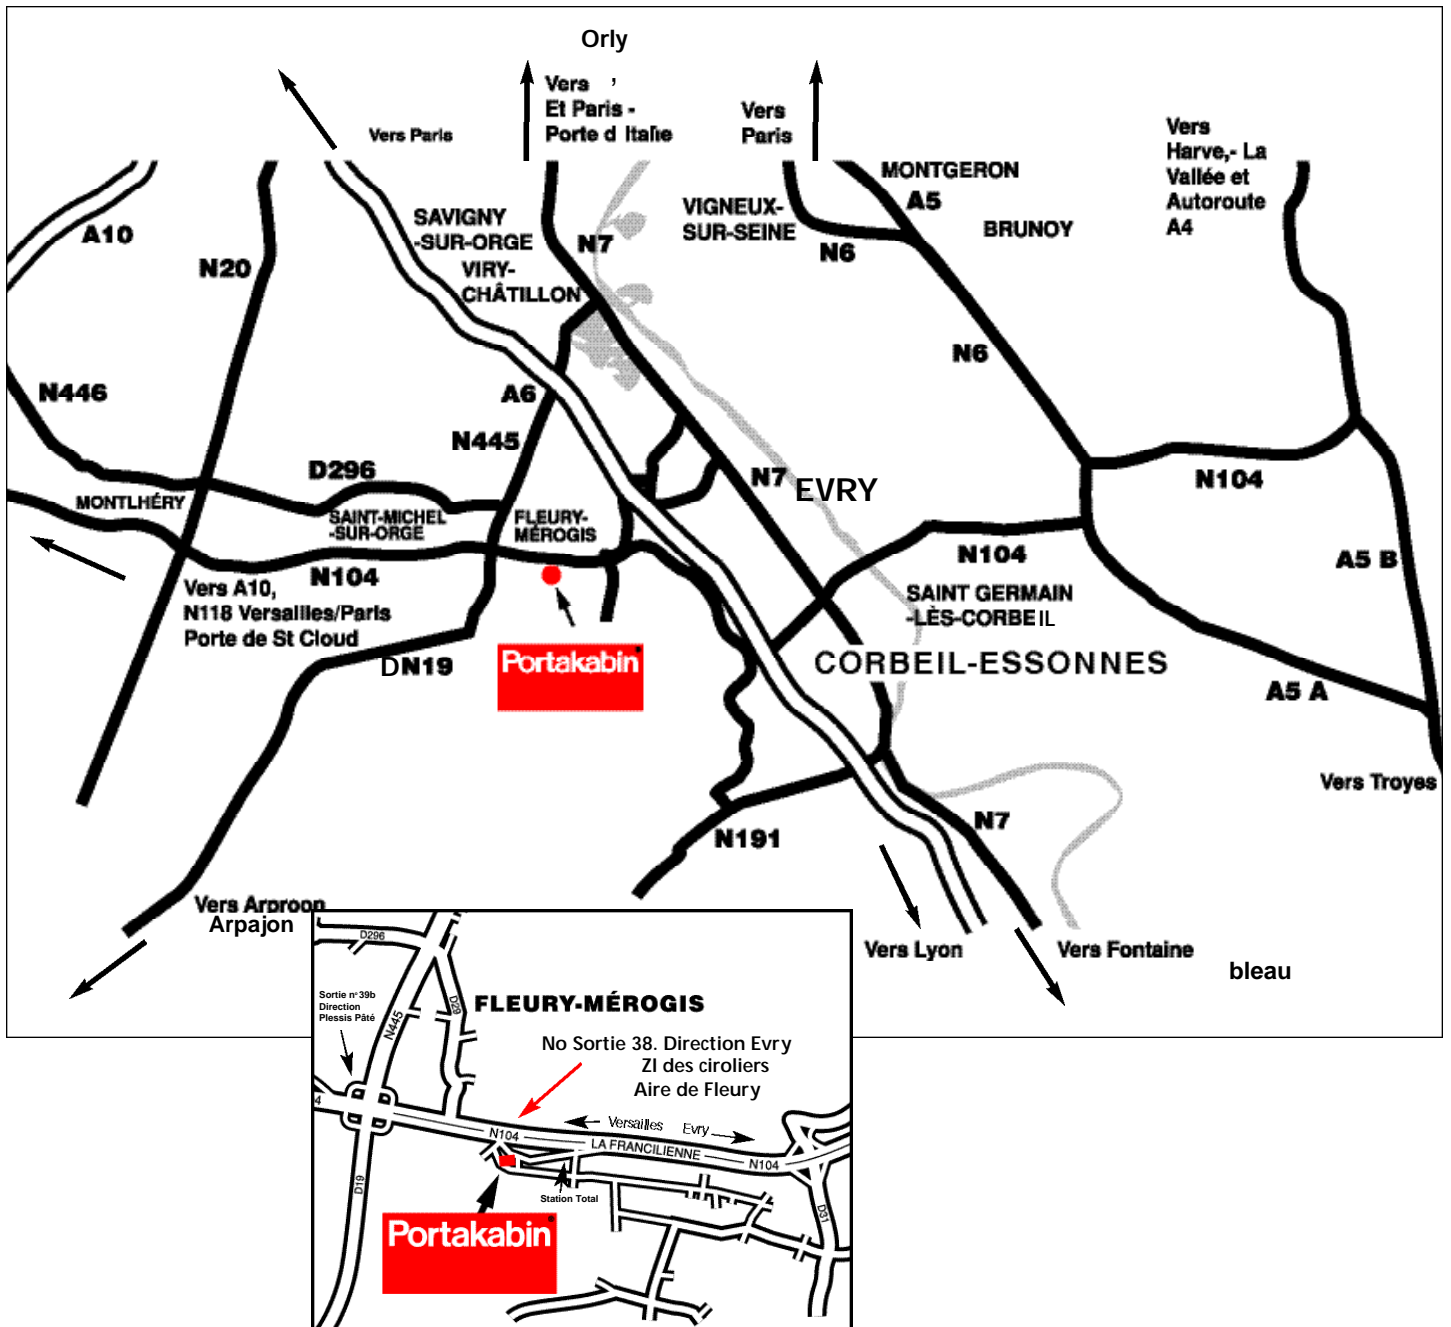

Plan d'accès

PORTAKABIN
 AGENCE DE PARIS SUD
 ZONE INDUSTRIELLE DES CIROLIERS
 1 BIS RUE EDOUARD AUBERT
 91700 FLEURY MÉROGIS

Tel 01.69.25.00.40 Fax 01.69.25.03.01

Plan d'accès

Portakabin

La qualité, durablement

Paris Sud

Page 2/2

VOUS VENEZ D'EVRY PAR LA N104 (Francilienne)
DIRECTION VERSAILLES

- Sortie n°39 b direction PLESSIS-PATE
- Passer sur le pont de la N104 et prendre tout de suite à droite N104 direction EVRY / BONDOUFLE
- Sortie Z.I. les Ciroliers n°38
- Tournez deux fois à droite
- Entrée PORTAKABIN à droite après BOVIS

VOUS VENEZ DE PARIS OUEST OU DE VERSAILLES PAR
LA N118 PUIS LA N104 DIRECTION EVRY

- Sortie n°38 (aire de FLEURY / Z.I. Les Ciroliers)
- Prendre la bretelle de sortie direction Z.I.
- Au stop tourner à droite. Vous êtes dans la rue Edouard Aubert
- Entrée PORTAKABIN à droite après BOVIS

VOUS VENEZ DE PARIS PAR L'AUTOROUTE A6 DIRECTION LYON

- Prendre N104 direction VERSAILLES
- Sortie n°39b direction PLESSIS-PATE
- Passer sur le pont de la N104 et prendre tout de suite à droite N104 direction EVRY / BONDOUFLE
- Sortie Z.I. les Ciroliers n°38
- Tournez deux fois à droite
- Entrée PORTAKABIN à droite après BOVIS