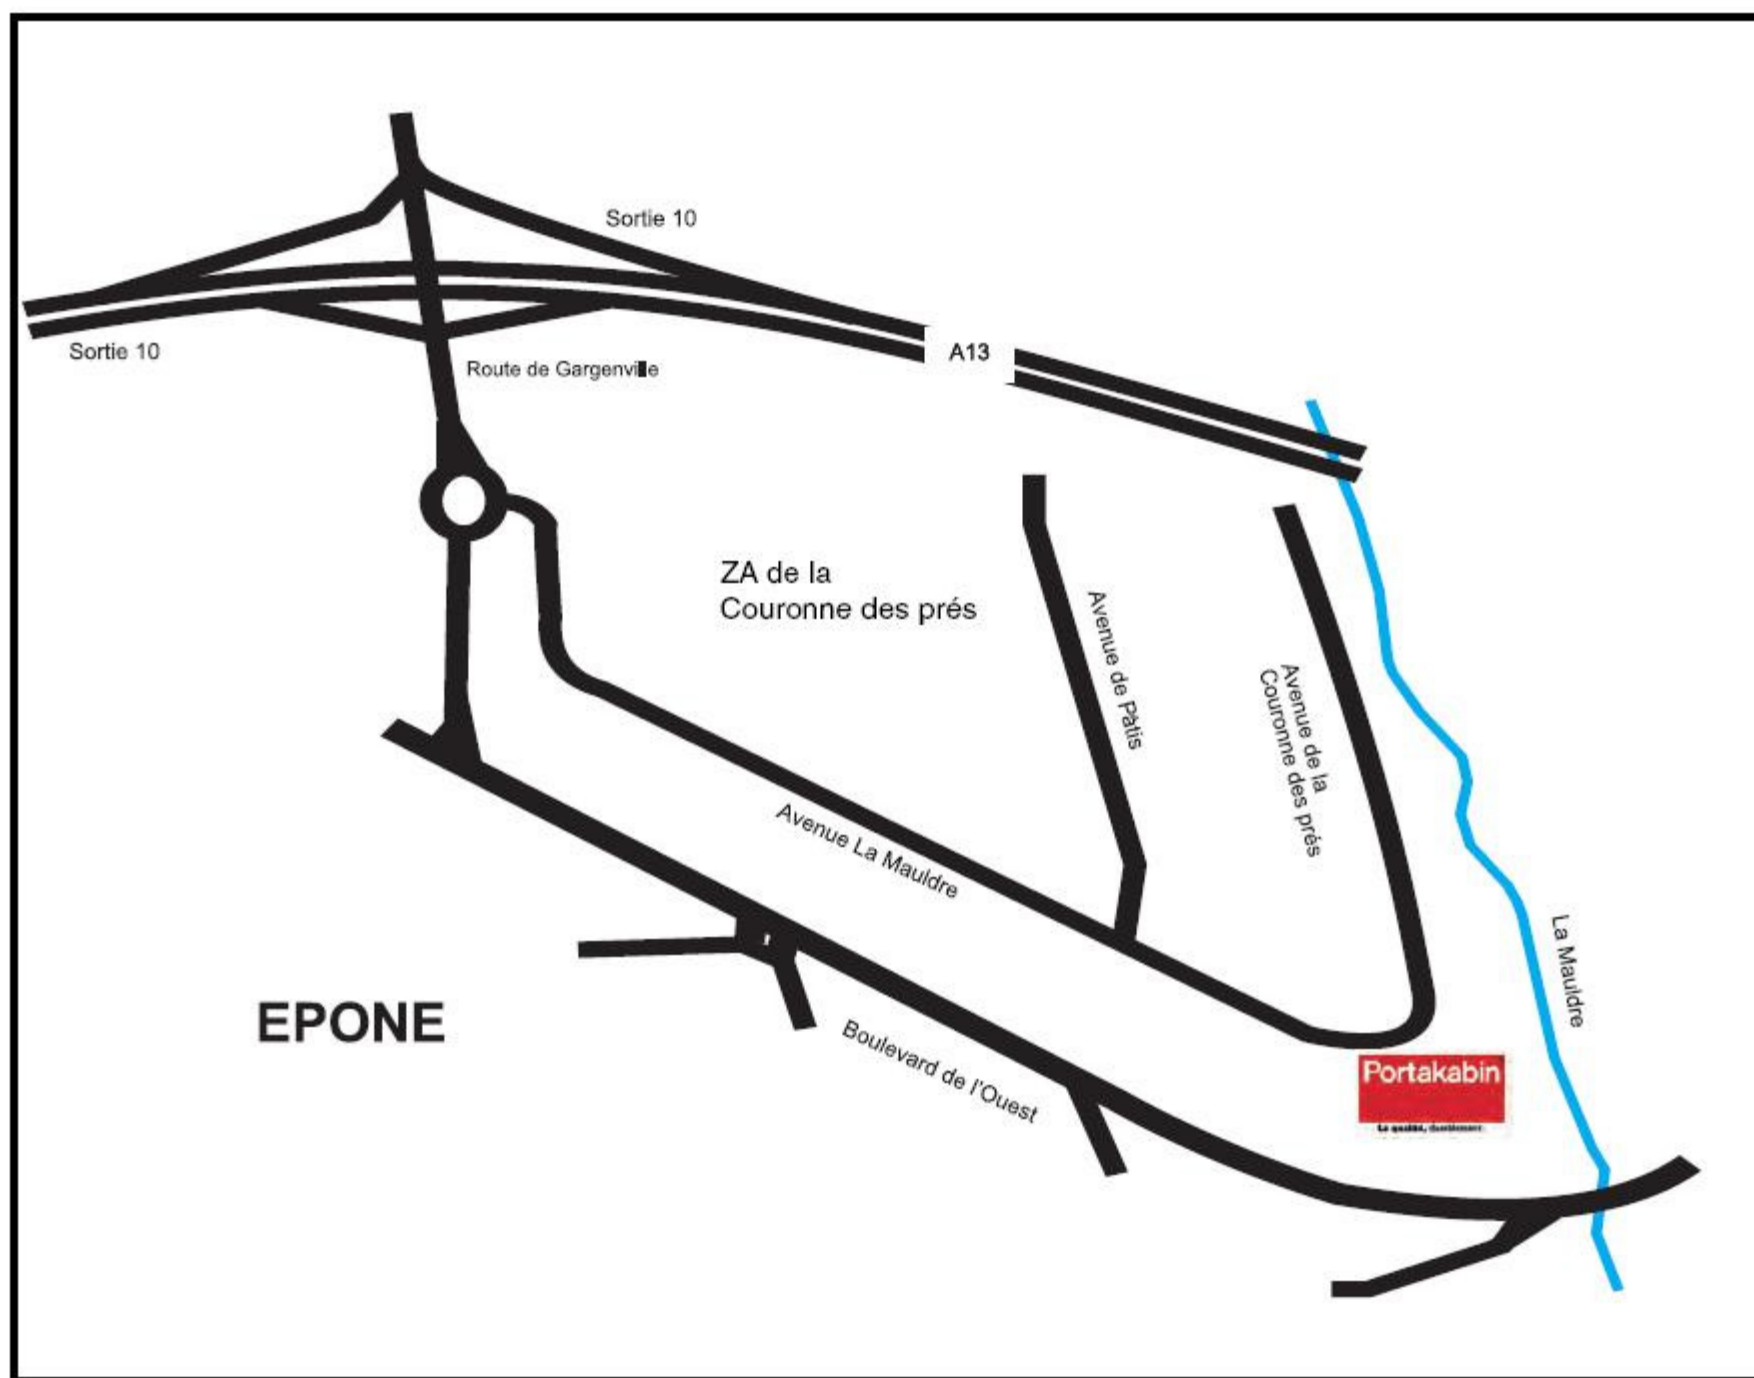

PLAN D'ACCES

PORTAKABIN
Avenue de la Mauldre
ZA de la Couronne des Prés
78680 EPONE

Téléphone 0810.38.38.38
