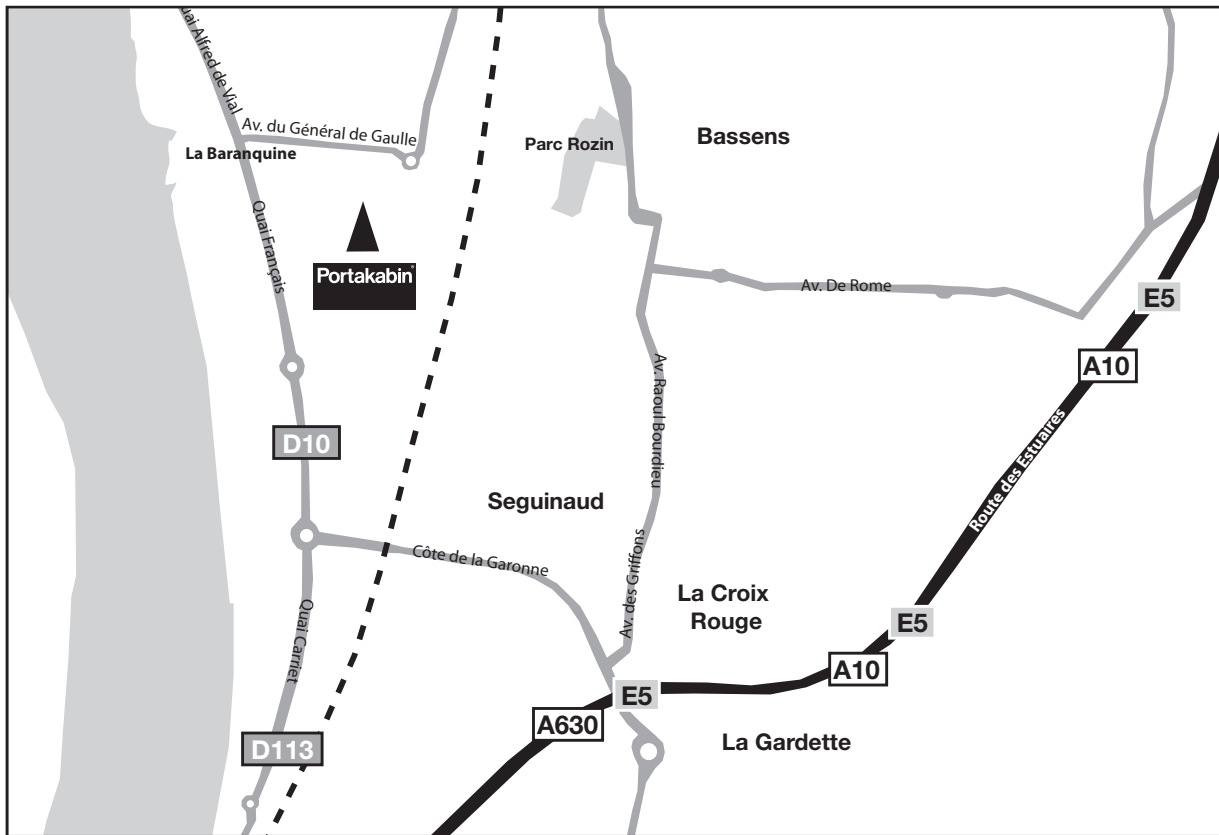

# PLAN D'ACCES

## En provenance de Toulouse :

Direction Paris

- Rocade – Sortie 27 « Bordeaux – Lac »
- Prendre la sortie 2 « Bassens » et continuer sur D10
- Au 1er rond point : prendre à gauche direction « Côte de la Garonne »
- Au 2ème rond point prendre la 1ere sortie sur quai François
- Prendre légèrement à droite sur Place Edouard Herriot
- A droite, suivre l'avenue du Général De Gaulle

## En provenance de Paris :

Direction Bordeaux

- Prendre la sortie 2 « Bassens » et continuer sur D10
- Au 1er rond point : prendre à gauche direction « Côte de la Garonne »
- Au 2ème rond point prendre la 1ere sortie sur quai François
- Prendre légèrement à droite sur Place Edouard Herriot
- A droite, suivre l'avenue du Général De Gaulle