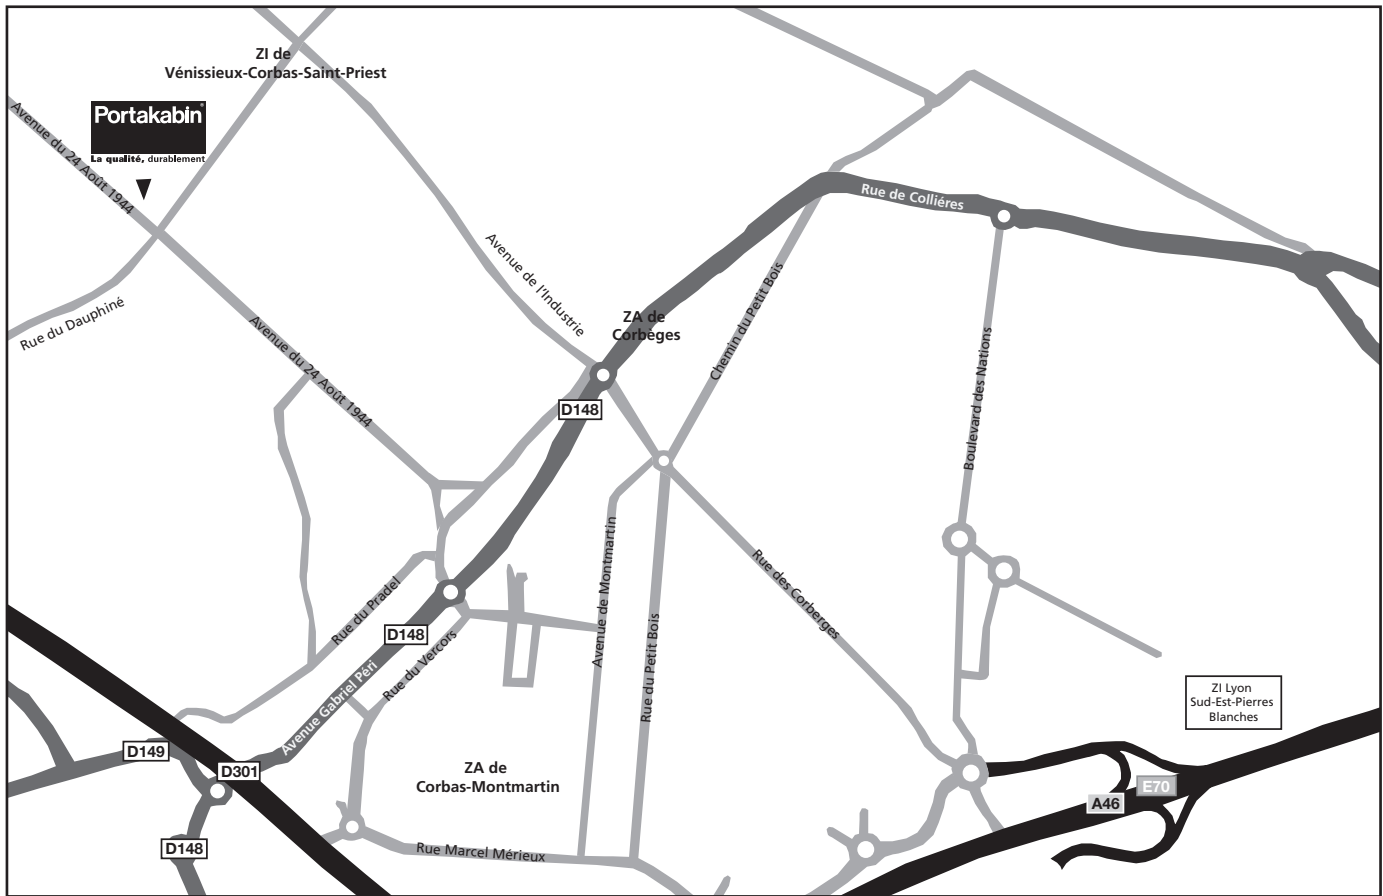

PLAN D'ACCES

En venant de Lyon par l'A7

- Prendre la sortie en direction de Vénissieux/Saint-Priest
- Prendre la D301
- Prendre la sortie en direction de Corbas Centre
- Au rond-point, prendre la troisième sortie sur Rue du Dauphiné
- Tourner à gauche sur Avenue du 24 août 1944

En venant de l'A43 (provenance de Grenoble ou Lyon)

- Prendre la sortie A46 en direction de Marseille/Saint-Etienne
- Prendre la sortie 14 ZI Lyon Sud-Est vers Vénissieux/Corbas
- Prendre la D301
- Au rond-point, prendre la première sortie sur Rue du Dauphiné
- Tourner à gauche sur Avenue du 24 août 1944