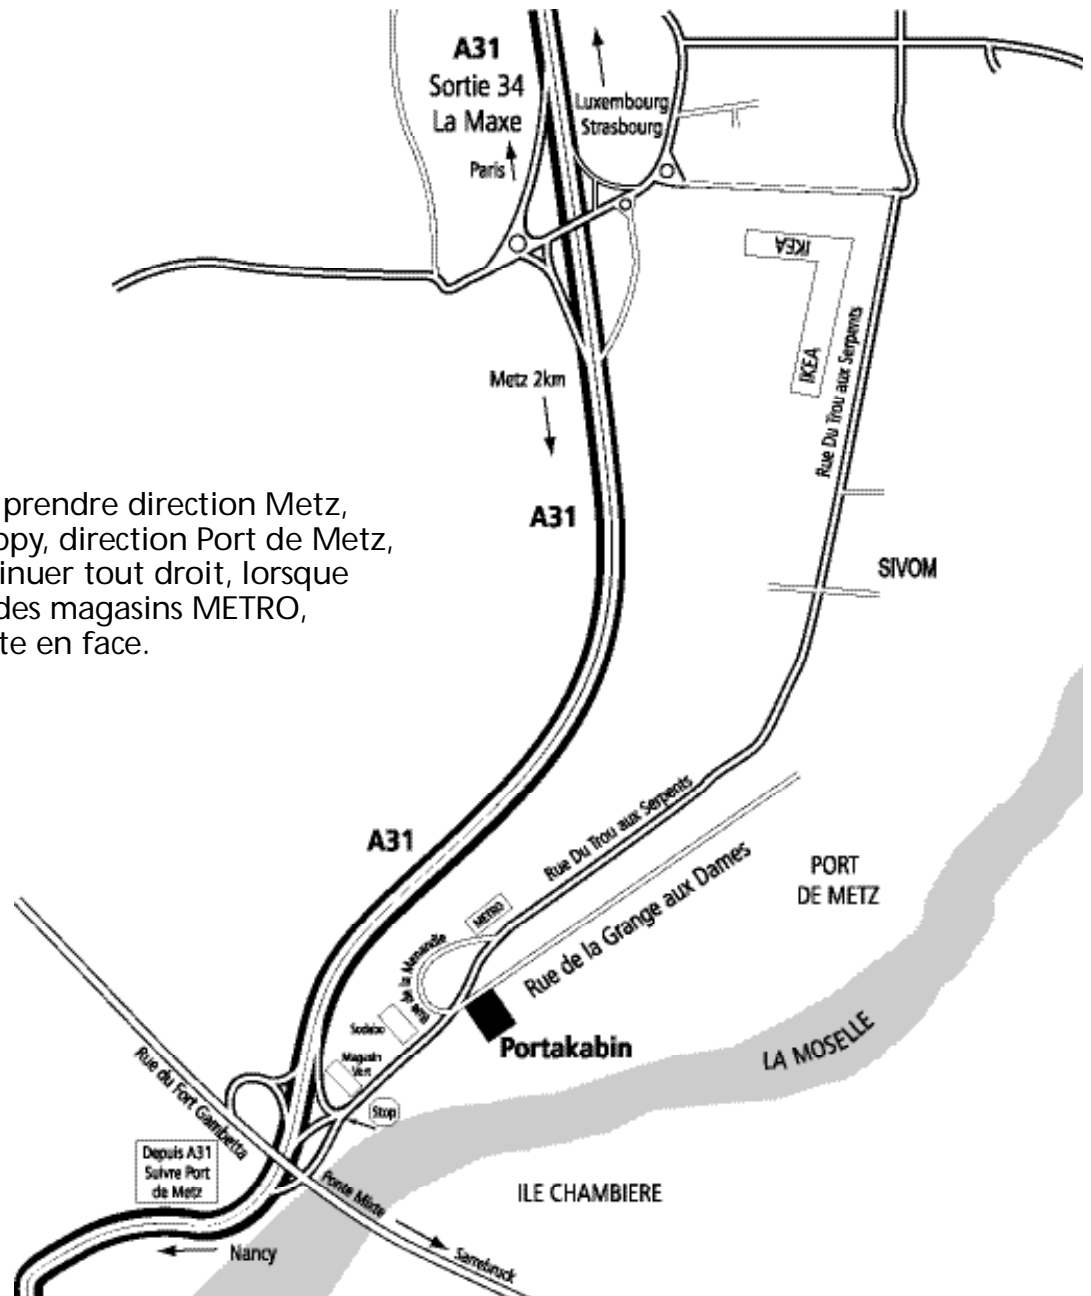

Plan d'accès

Portakabin

La qualité, durablement

Metz

Depuis l'autoroute A31, prendre direction Metz, sortie 34 La Maxe - Woippy, direction Port de Metz, passer devant IKEA continuer tout droit, lorsque vous serez à la hauteur des magasins METRO, Portakabin se trouve juste en face.