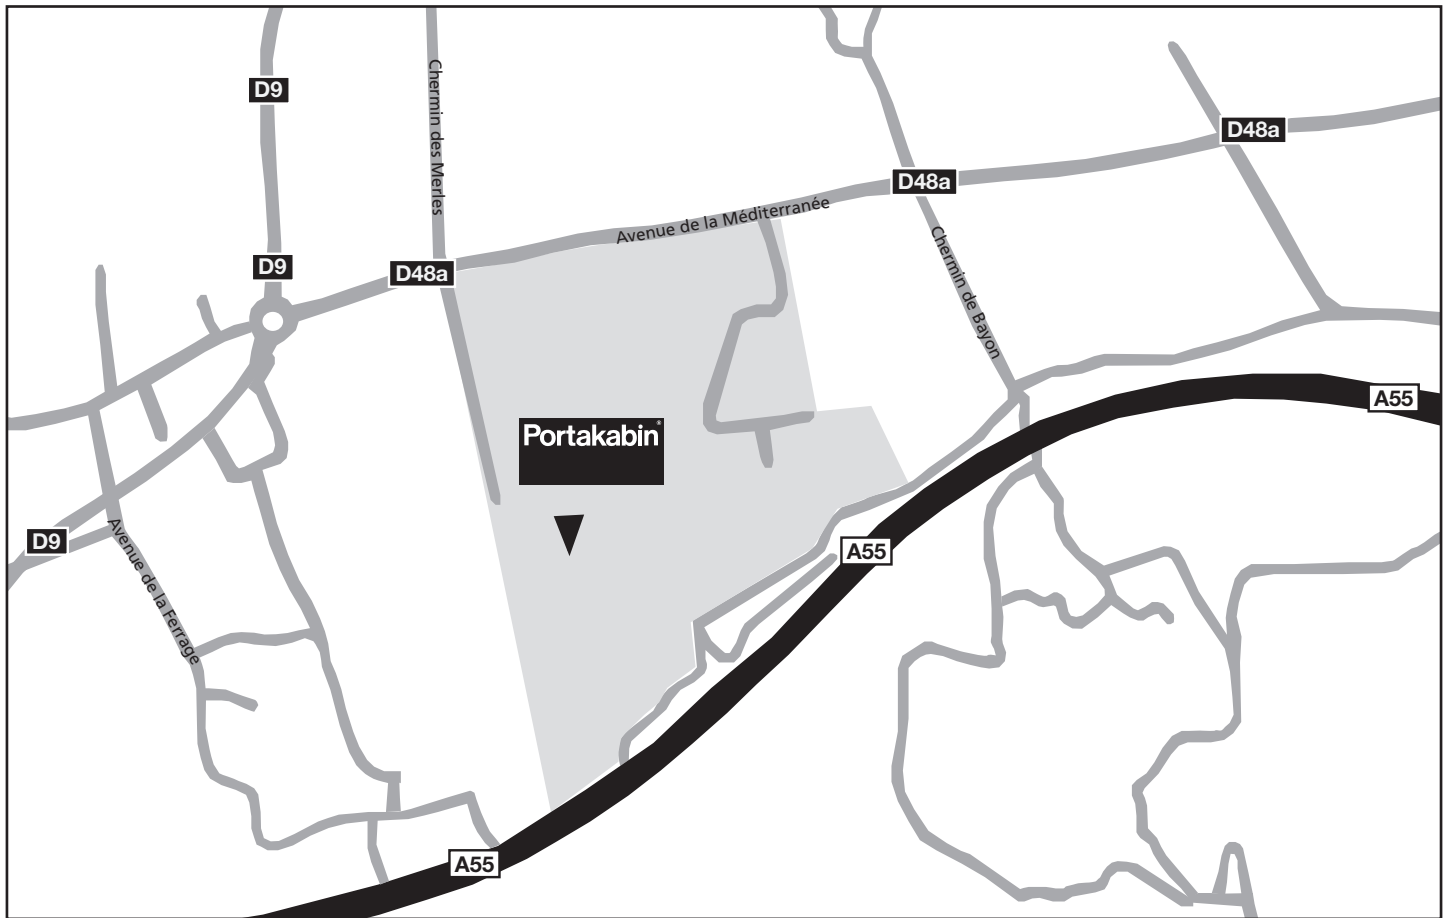

PLAN D'ACCES

En provenance de Vitrolles/Marseille

- Rejoindre l'A7 et suivre A55/Martigues/Fos pour rejoindre l'A55
- Prendre la sortie 7 direction Gignac-la-Nerthe
- Prendre l'avenue de Rove/N568
- Au rond-point, prendre la 3ème sortie sur l'Avenue de la Méditerranée/D48a
- Dépasser le centre équestre et tourner à gauche dans le Quartier de l'Aiguille

En provenance de Fos-Sur-Mer

- Prendre l'A55 direction Marseille
- Prendre la sortie 8 vers Carry-le-Rouet
- Prendre à gauche sur la D9
- Au rond-point, prendre la 1ère sortie sur l'Allée de Bayon/D48a
- Tourner à droite dans le Quartier de l'Aiguille