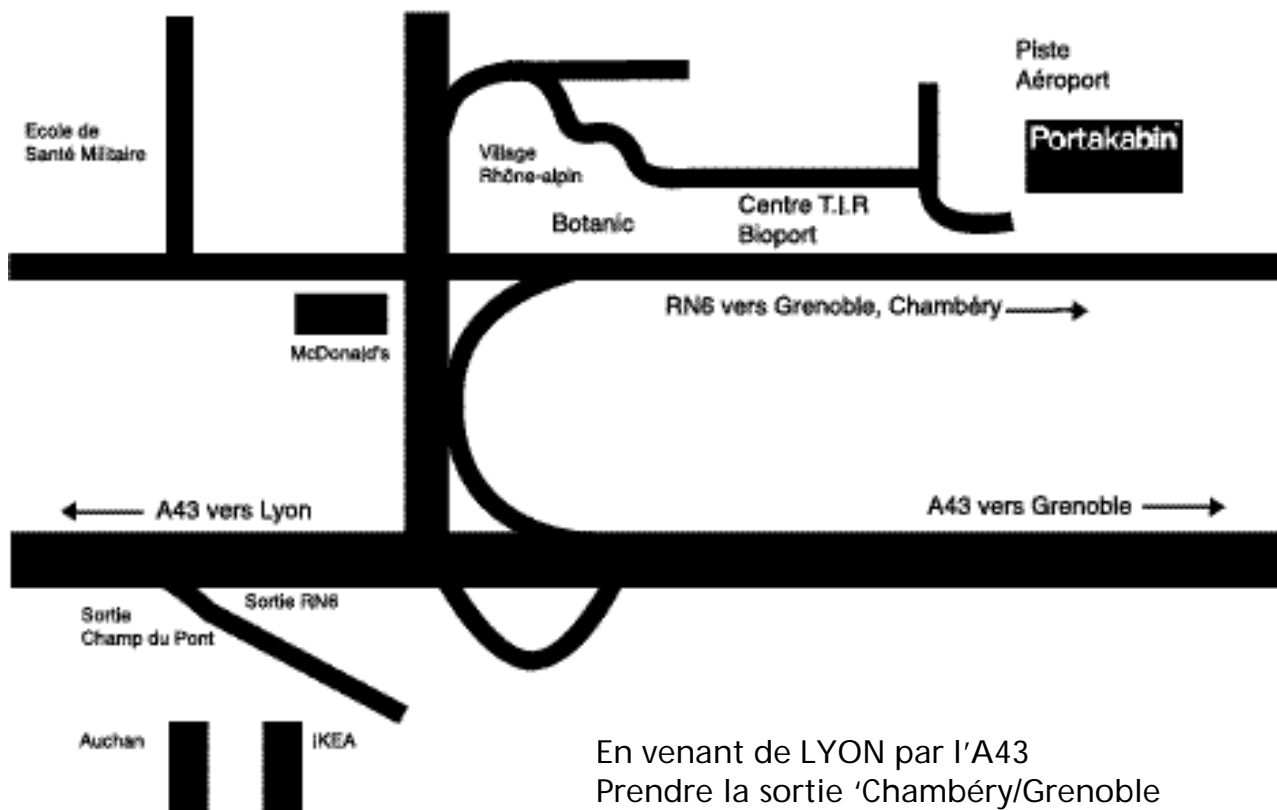

# Plan d'accès

Portakabin

La qualité, durablement

Lyon

Vole Express N137 - E03

En venant de LYON par l'A43  
Prendre la sortie 'Chambéry/Grenoble  
par RN6-Bron Aviation'  
En venant de GRENOBLE par l'A43  
Prendre la sortie 'Bron Aviation'.  
Traverser ensuite la RN6  
Traverser le 'Village Rhonalpin'  
Passer devant le magasin 'Botanic'  
Et suivre la signalisation PORTAKABIN