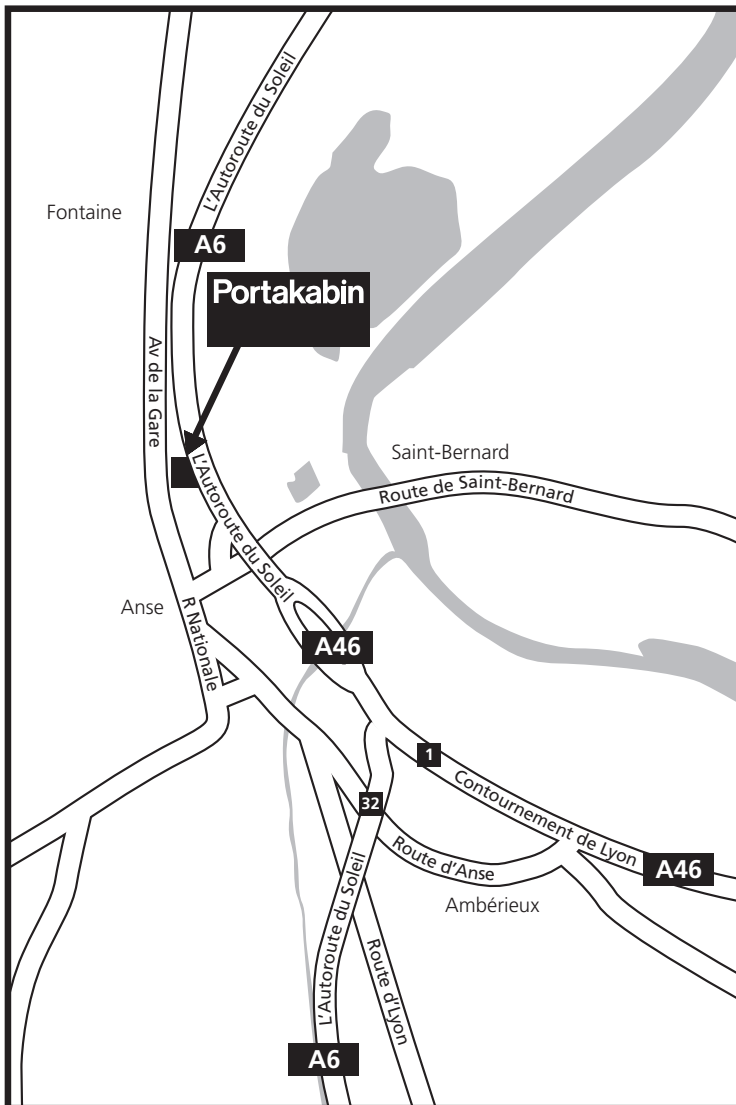

# PLAN D'ACCES

## Directions

En venant du Sud (A6 ou A46) :

Sortie Villefranche/Jassans Riottier

Au 1er rond point, prendre la 3ème sortie

Au 2ème rond point, prendre la 2ème sortie

Au 3ème rond point, prendre la 3ème sortie, direction Anse

Au 4ème rond point, prendre la 3ème sortie

Au 5ème rond point, prendre la 3ème sortie direction, Trevoux/St Bernard

Longer l'A6 sur environ 1km

Nous nous trouvons sur la gauche, portail blanc.

En venant du Nord (A6 Paris) :

Sortie Villefranche Sud

Au 1er rond point, prendre la 3ème sortie

Au 2ème rond point, prendre la 3ème sortie direction Anse

Au 3ème rond point, prendre la 3ème sortie

Au 4ème rond point, prendre la 3ème sortie direction Trevoux/St Bernard