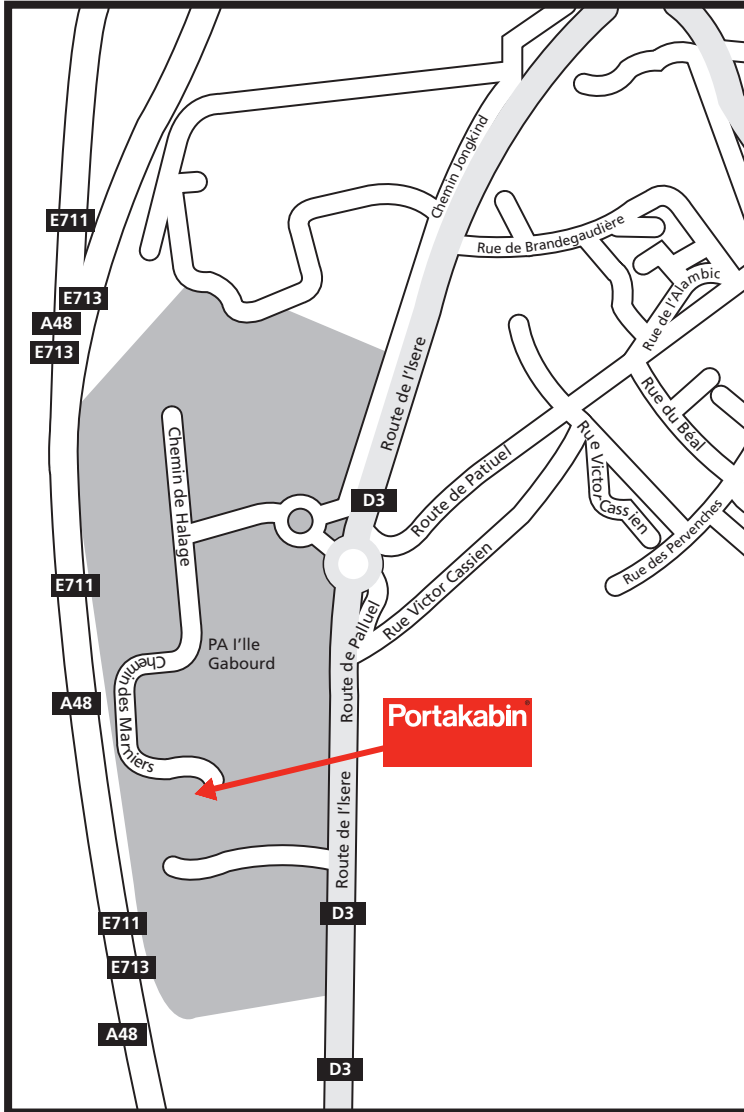

PLAN D'ACCES

En venant de Grenoble :

Prendre la sortie 13 (direction Voreppe, Voiron, Lyon par RN)

Prendre à gauche au rond point (direction ZA de l'Île Gabourd)

En venant de Lyon :

Prendre la sortie 12 (première sortie après le péage)

Tourner à gauche au stop

Prendre à gauche au rond point (direction ZA de l'Île Gabourd)

Portakabin

AGENCE DE GRENOBLE

Portakabin Grenoble,

48 Chemin des Mariniers, Zone d'activités de l'Île Gabourd

38340 VOREPPE