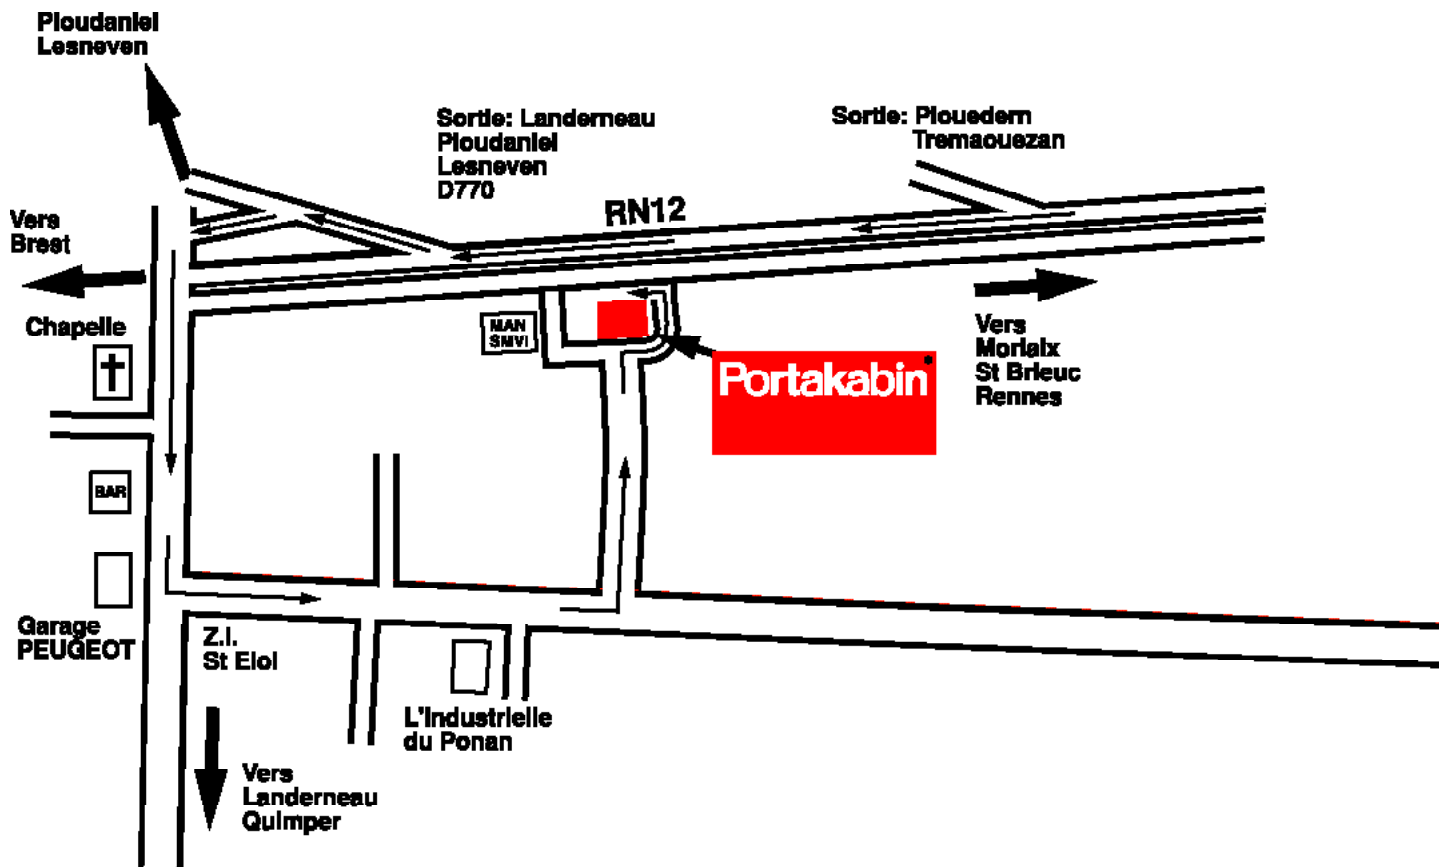

Plan d'accès

Brest

- En venant de St Briec/Morlaix

Prendre sortie Landerneau/Ploudaniel/Lesneven (D 770)

Au "céder le passage", prendre à gauche direction Landerneau.

Passer sur la quatre voies et prendre à gauche au rond point direction ZI St Eloi, puis la deuxième à gauche. Même entrée que Man SMVI et Bergerat.

- En venant de Brest, sortie Landerneau/Ploudaniel/Lesneven

Au "céder le passage" à droite, prendre direction Landerneau.

au rond point, prendre sur la gauche ZI St Eloi, puis la deuxième à gauche. Même entrée que Man SMVI et Bergerat.